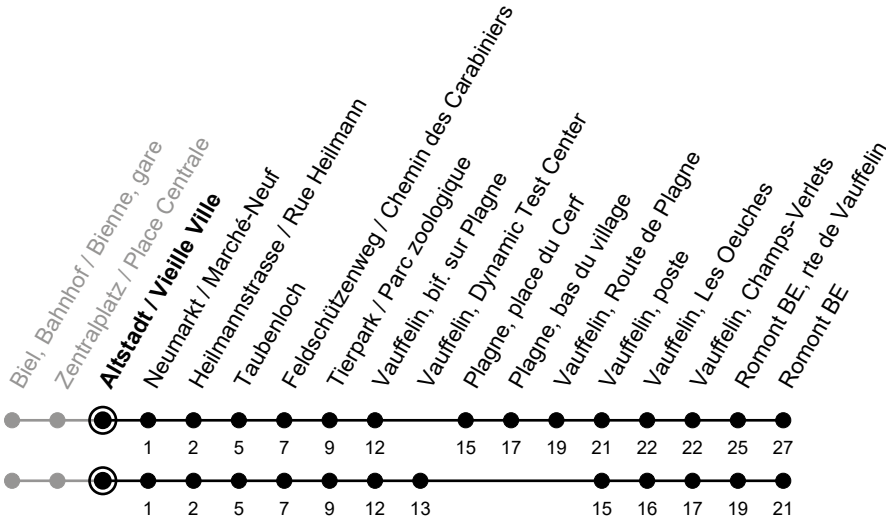

Altstadt / Vieille Ville

71

Richtung / Direction

Romont BE

Aktuelle Meldungen
Info trafic

gültig von 10.12.2023 bis 14.12.2024 / valable du 10.12.2023 au 14.12.2024

Ungefähre Reisezeit in Minuten / Durée approximative du trajet en minutes

	Montag - Freitag Lundi - Vendredi	Samstag Samedi	Sonntag Dimanche
5			
6	17 ^①		
7	17 ^①		
8			
9	52	52	52
10	52		
11		52	52
12	02		
13	52	52	52
14			
15	52	52	52
16	52	52	52
17	52	52	52
18	52		
19			
20			
21			
22			
23			
0			

Bemerkungen / Remarques

Sonntagsfahrplan / Horaire du dimanche: 25.12., 26.12., 1.1., 2.1.,
Karfreitag / Ve. Saint, Ostermontag / Lu. de Pâques, Auffahrt / Ascension,
Pfingstmontag / Lu. de Pentecôte, 1. August / 1er août