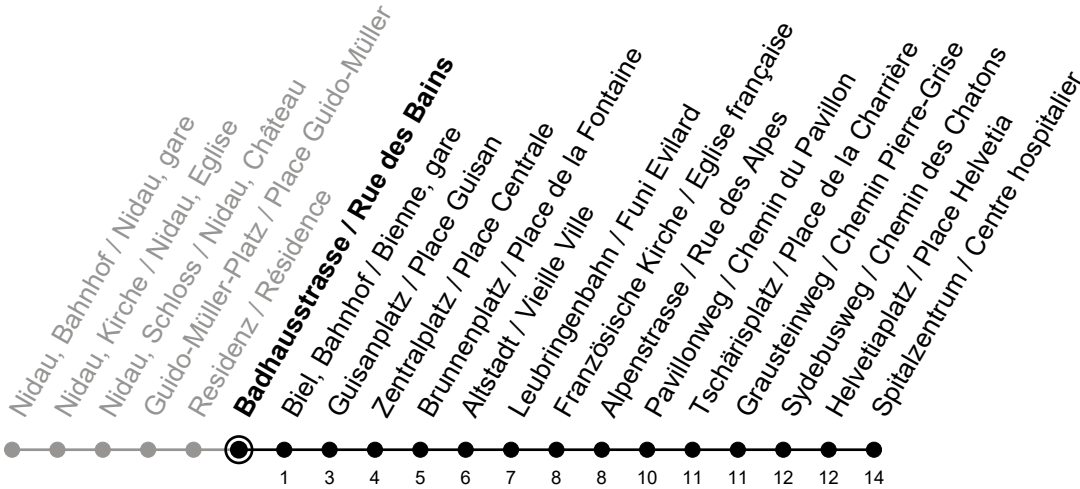

# Badhausstrasse / Rue des Bains

Richtung / Direction

## Spitalzentrum / Centre hospitalier

Aktuelle Meldungen  
Info trafic

gültig von 10.12.2023 bis 14.12.2024 / valable du 10.12.2023 au 14.12.2024

Ungefähre Reisezeit in Minuten / Durée approximative du trajet en minutes

**Ferienfahrplan / Horaires de vacances:** gültig von Montag bis Freitag / valable du lundi au vendredi,  
 27.12.2023-05.01.2024 und / et 08.07.2024-09.08.2024