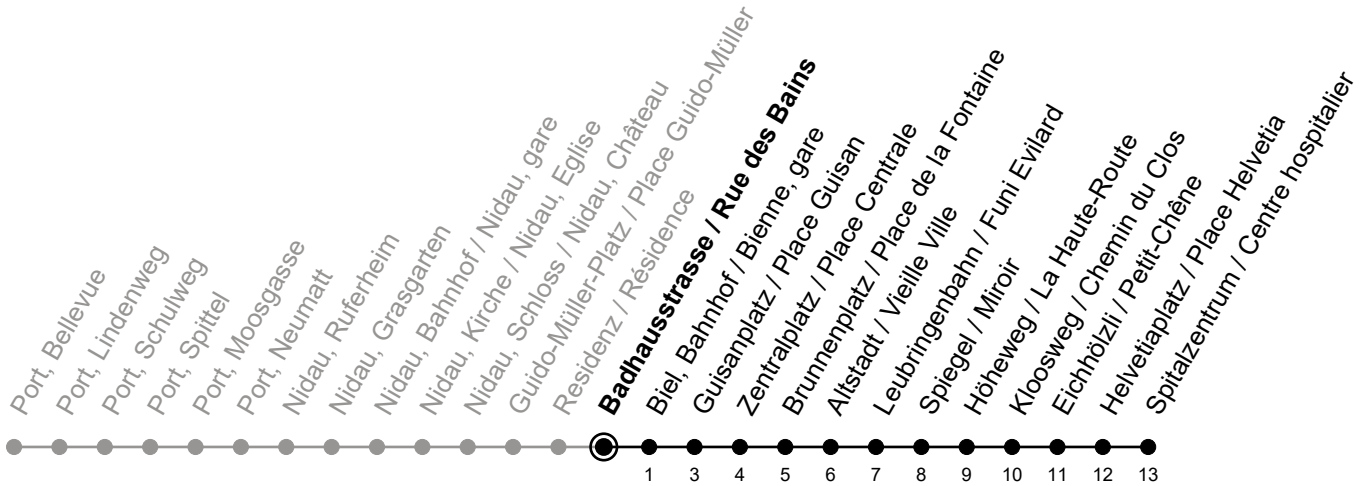

Badhausstrasse / Rue des Bains

6

Richtung / Direction

Spitalzentrum / Centre hospitalier

Aktuelle Meldungen
Info trafic

gültig von 10.12.2023 bis 14.12.2024 / valable du 10.12.2023 au 14.12.2024

Ungefähre Reisezeit in Minuten / Durée approximative du trajet en minutes

🕒	Montag - Freitag Lundi - Vendredi	Samstag Samedi	Sonntag Dimanche
5	37		
6	07 22 37 52	01 31	01 31
7	07 22 37 52	01 31 54	01 31
8	07 22 37 52	22 37 52	01 31
9	07 22 37 52	07 22 37 52	01 31
10	07 22 37 52	07 22 37 52	01 31 54
11	07 22 37 52	07 22 37 52	22 37 52
12	07 22 37 52	07 22 37 52	07 22 37 52
13	07 22 37 52	07 22 37 52	07 22 37 52
14	07 22 37 52	07 22 37 52	07 22 37 52
15	07 22 37 52	07 22 37 52	07 22 37 52
16	07 22 37 52	07 22 37 52	07 22 37 52
17	07 22 37 52	07 22 37 52	07 22 37 52
18	07 22 37 52	07 22 37 52	07 22 37 52
19	07 22 37 52	07 22 37 46 ^①	07 22 37 48 ^①
20	07 22 37 52	01 16 ^① 31	01 18 ^① 31
21	07 16 ^① 31 46 ^①	01 31	01 31
22	01 31	01 31	01 31
23	01 31	01 31	01 31
0	01 23 ^① 40 ^①	01 23 ^① 40 ^①	01 25 ^① 40 ^①

Bemerkungen / Remarques

Sonntagsfahrplan / Horaire du dimanche: 25.12., 26.12., 1.1., 2.1.,
Karfreitag / Ve. Saint, Ostermontag / Lu. de Pâques, Auffahrt / Ascension,
Pfingstmontag / Lu. de Pentecôte, 1. August / 1er août

① verkehrt bis Biel, Bahnhof / circule jusqu'à Biemme, gare