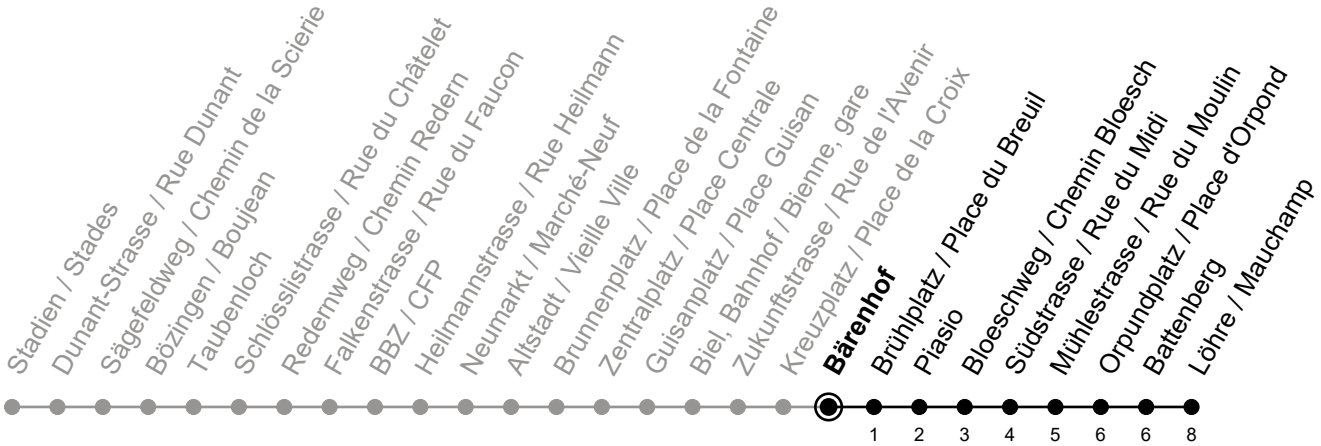

Bärenhof

Richtung / Direction

Löhre / Mauchamp

Aktuelle Meldungen
Info trafic

gültig von 10.12.2023 bis 14.12.2024 / valable du 10.12.2023 au 14.12.2024

Ungefähre Reisezeit in Minuten / Durée approximative du trajet en minutes

	Montag - Freitag Lundi - Vendredi	Samstag Samedi	Sonntag Dimanche	Ferien Vacances
5	41 51	42	42	41 51
6	01 11 21 29 37 44 52 59	15 36 51	15 36 51	01 11 21 31 41 51
7	07 14 22 29 37 44 52 59	06 21 36 51	06 21 36 51	01 11 21 31 41 51
8	07 14 22 31 41 51	06 21 31 41 51	06 21 36 51	01 11 21 31 41 51
9	01 11 21 31 41 51	01 11 21 31 41 51	06 21 36 51	01 11 21 31 41 51
10	01 11 21 31 41 51	01 11 21 31 41 51	06 21 36 51	01 11 21 31 41 51
11	01 11 21 31 41 51	01 11 21 31 41 51	06 21 31 41 51	01 11 21 31 41 51
12	01 11 21 31 41 51	01 11 21 31 41 51	01 11 21 31 41 51	01 11 21 31 41 51
13	01 11 21 31 41 51	01 11 21 31 41 51	01 11 21 31 41 51	01 11 21 31 41 51
14	01 11 21 31 41 51	01 11 21 31 41 51	01 11 21 31 41 51	01 11 21 31 41 51
15	01 11 21 31 41 51 59	01 11 21 31 41 51	01 11 21 31 41 51	01 11 21 31 41 51
16	07 14 22 29 37 44 52 59	01 11 21 31 41 51	01 11 21 31 41 51	01 11 21 31 41 51
17	07 14 22 29 37 44 52 59	01 11 21 31 41 51	01 11 21 31 41 51	01 11 21 31 41 51
18	07 14 22 31 41 51	01 11 21 31 41 51	01 11 21 31 41 51	01 11 21 31 41 51
19	01 11 21 31 41 51	01 11 21 31 41 51	06 21 36 51	01 11 21 31 41 51
20	01 11 21 36 51	01 11 21 36 51	06 21 36 51	01 11 21 36 51
21	06 21 36 51	06 21 36 51	06 21 36 51	06 21 36 51
22	06 21 36 51	06 21 36 51	06 21 36 51	06 21 36 51
23	06 21 36 51	06 21 36 51	06 21 36 51	06 21 36 51
0	06	06	06	06

Bemerkungen / Remarques

Sonntagsfahrplan / Horaire du dimanche: 25.12., 26.12., 1.1., 2.1., Karfreitag / Ve. Saint, Ostermontag / Lu. de Pâques, Auffahrt / Ascension, Pfingstmontag / Lu. de Pentecôte, 1. August / 1er août

Ferienfahrplan / Horaires de vacances: gültig von Montag bis Freitag / valable du lundi au vendredi, 27.12.2023-05.01.2024 und / et 08.07.2024-09.08.2024