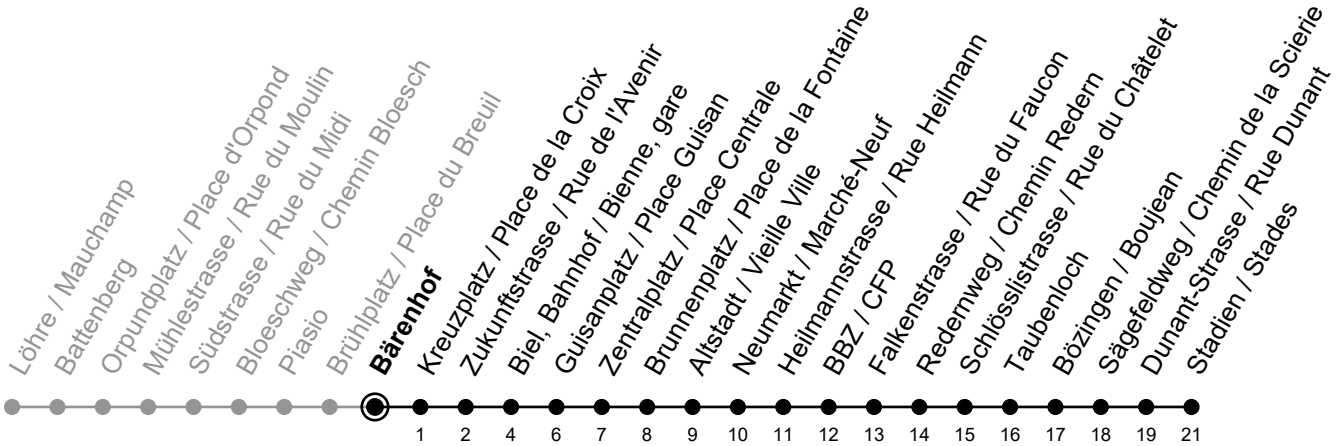

Bärenhof

Richtung / Direction

Stadien / Stades

Aktuelle Meldungen
Info trafic

gültig von 10.12.2023 bis 14.12.2024 / valable du 10.12.2023 au 14.12.2024

Ungefähre Reisezeit in Minuten / Durée approximative du trajet en minutes

🕒	Montag - Freitag Lundi - Vendredi	Samstag Samedi	Sonntag Dimanche	Ferien Vacances
5	34 45 55	35 58	35 58	34 45 55
6	05 15 25 35 43 50 58	24 39 54	24 39 54	05 15 25 35 45 55
7	05 13 20 28 35 43 50 58	09 24 39 54	09 24 39 54	05 15 25 35 45 55
8	05 13 20 28 35 45 55	09 23 35 45 55	09 24 39 54	05 15 25 35 45 55
9	05 15 25 35 45 55	05 15 25 35 45 55	09 24 39 54	05 15 25 35 45 55
10	05 15 25 35 45 55	05 15 25 35 45 55	09 24 39 54	05 15 25 35 45 55
11	05 15 25 35 45 55	05 15 25 35 45 55	09 23 35 45 55	05 15 25 35 45 55
12	05 15 25 35 45 55	05 15 25 35 45 55	05 15 25 35 45 55	05 15 25 35 45 55
13	05 15 25 35 45 55	05 15 25 35 45 55	05 15 25 35 45 55	05 15 25 35 45 55
14	05 15 25 35 45 55	05 15 25 35 45 55	05 15 25 35 45 55	05 15 25 35 45 55
15	05 15 25 35 45 55	05 15 25 35 45 55	05 15 25 35 45 55	05 15 25 35 45 55
16	05 13 20 28 35 43 50 58	05 15 25 35 45 55	05 15 25 35 45 55	05 15 25 35 45 55
17	05 13 20 28 35 43 50 58	05 15 25 35 45 55	05 15 25 35 45 55	05 15 25 35 45 55
18	05 15 25 35 45 55	05 15 25 35 45 55	05 15 25 35 45 55	05 15 25 35 45 55
19	05 15 25 35 45 55	05 15 25 35 45 55	09 24 39 54	05 15 25 35 45 55
20	05 15 25 39 54	06 16 26 39 54	09 24 39 54	05 15 25 39 54
21	09 24 39 54	09 24 39 54	09 24 39 54	09 24 39 54
22	09 24 39 54	09 24 39 54	09 24 39 54	09 24 39 54
23	09 24 54	09 24 54	09 24 54	09 24 54
0	24	24	24	24

Bemerkungen / Remarques

Sonntagsfahrplan / Horaire du dimanche: 25.12., 26.12., 1.1., 2.1., Karfreitag / Ve. Saint, Ostermontag / Lu. de Pâques, Auffahrt / Ascension, Pfingstmontag / Lu. de Pentecôte, 1. August / 1er août

Ferienfahrplan / Horaires de vacances: gültig von Montag bis Freitag / valable du lundi au vendredi, 27.12.2023-05.01.2024 und / et 08.07.2024-09.08.2024