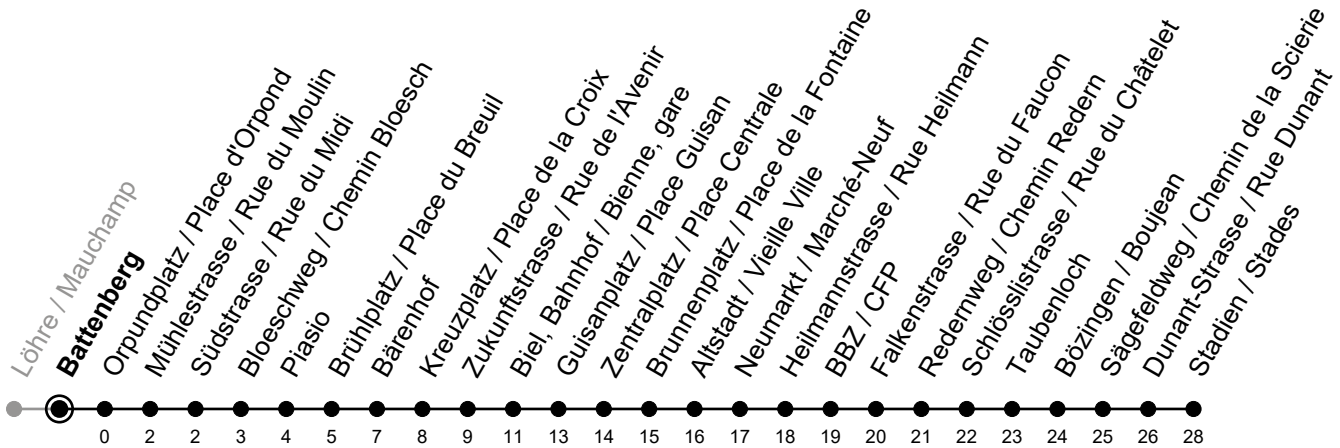

Battenberg

Richtung / Direction

Stadien / Stades

Aktuelle Meldungen
Info trafic

gültig von 10.12.2023 bis 14.12.2024 / valable du 10.12.2023 au 14.12.2024

Ungefähre Reisezeit in Minuten / Durée approximative du trajet en minutes

🕒	Montag - Freitag Lundi - Vendredi	Samstag Samedi	Sonntag Dimanche	Ferien Vacances
5	27 38 48 58	29 52	29 52	27 38 48 58
6	08 18 28 36 43 51 58	18 33 48	18 33 48	08 18 28 38 48 58
7	06 13 21 28 36 43 51 58	03 18 33 48	03 18 33 48	08 18 28 38 48 58
8	06 13 21 28 38 48 58	03 16 28 38 48 58	03 18 33 48	08 18 28 38 48 58
9	08 18 28 38 48 58	08 18 28 38 48 58	03 18 33 48	08 18 28 38 48 58
10	08 18 28 38 48 58	08 18 28 38 48 58	03 18 33 48	08 18 28 38 48 58
11	08 18 28 38 48 58	08 18 28 38 48 58	03 16 28 38 48 58	08 18 28 38 48 58
12	08 18 28 38 48 58	08 18 28 38 48 58	08 18 28 38 48 58	08 18 28 38 48 58
13	08 18 28 38 48 58	08 18 28 38 48 58	08 18 28 38 48 58	08 18 28 38 48 58
14	08 18 28 38 48 58	08 18 28 38 48 58	08 18 28 38 48 58	08 18 28 38 48 58
15	08 18 28 38 48 58	08 18 28 38 48 58	08 18 28 38 48 58	08 18 28 38 48 58
16	06 13 21 28 36 43 51 58	08 18 28 38 48 58	08 18 28 38 48 58	08 18 28 38 48 58
17	06 13 21 28 36 43 51 58	08 18 28 38 48 58	08 18 28 38 48 58	08 18 28 38 48 58
18	08 18 28 38 48 58	08 18 28 38 48 58	08 18 28 38 48	08 18 28 38 48 58
19	08 18 28 38 48 58	08 18 28 38 48	03 18 33 48	08 18 28 38 48 58
20	08 18 33 48	00 10 20 33 48	03 18 33 48	08 18 33 48
21	03 18 33 48	03 18 33 48	03 18 33 48	03 18 33 48
22	03 18 33 48	03 18 33 48	03 18 33 48	03 18 33 48
23	03 18 48	03 18 48	03 18 48	03 18 48
0	18	18	18	18

Bemerkungen / Remarques

Sonntagsfahrplan / Horaire du dimanche: 25.12., 26.12., 1.1., 2.1.,
Karfreitag / Ve. Saint, Ostermontag / Lu. de Pâques, Auffahrt / Ascension,
Pfingstmontag / Lu. de Pentecôte, 1. August / 1er août

Ferienfahrplan / Horaires de vacances: gültig von Montag bis Freitag / valable du lundi au vendredi,
27.12.2023-05.01.2024 und / et 08.07.2024-09.08.2024