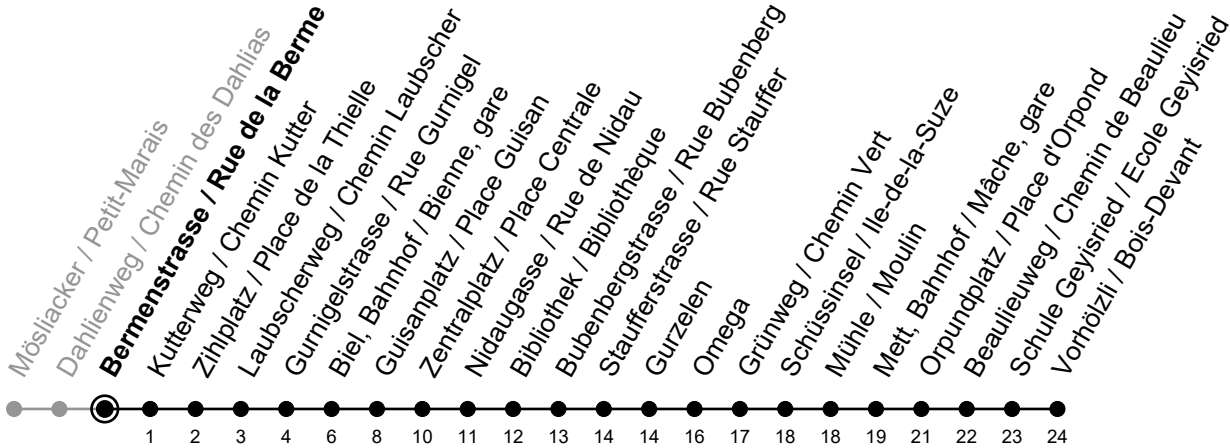

Bermenstrasse / Rue de la Berme

3

Richtung / Direction

Vorhölzli / Bois-Devant

Aktuelle Meldungen
Info trafic

gültig von 10.12.2023 bis 14.12.2024 / valable du 10.12.2023 au 14.12.2024

Ungefähre Reisezeit in Minuten / Durée approximative du trajet en minutes

	Montag - Freitag Lundi - Vendredi	Samstag Samedi	Sonntag Dimanche
5	30 50	48	48
6	05 20 35 50	18 48	18 48
7	05 20 35 50	18 48	18 48
8	05 20 35 50	05 20 35 50	18 48
9	05 20 35 50	05 20 35 50	18 48
10	05 20 35 50	05 20 35 50	18 48
11	05 20 35 50	05 20 35 50	05 20 35 50
12	05 20 35 50	05 20 35 50	05 20 35 50
13	05 20 35 50	05 20 35 50	05 20 35 50
14	05 20 35 50	05 20 35 50	05 20 35 50
15	05 20 35 50	05 20 35 50	05 20 35 50
16	05 20 35 50	05 20 35 50	05 20 35 50
17	05 20 35 50	05 20 35 50	05 20 35 50
18	05 20 35 50	05 20 35 50	05 20 35 50
19	05 20 35 50	05 20 35 50	05 20 35 50
20	05 20 35 50	18 48	18 48
21	05 20 48	18 48	18 48
22	18 48	18 48	18 48
23	18 48	18 48	18 48
0	20	20	20

Bemerkungen / Remarques

Sonntagsfahrplan / Horaire du dimanche: 25.12., 26.12., 1.1., 2.1.,
 Karfreitag / Ve. Saint, Ostermontag / Lu. de Pâques, Auffahrt / Ascension,
 Pfingstmontag / Lu. de Pentecôte, 1. August / 1er août