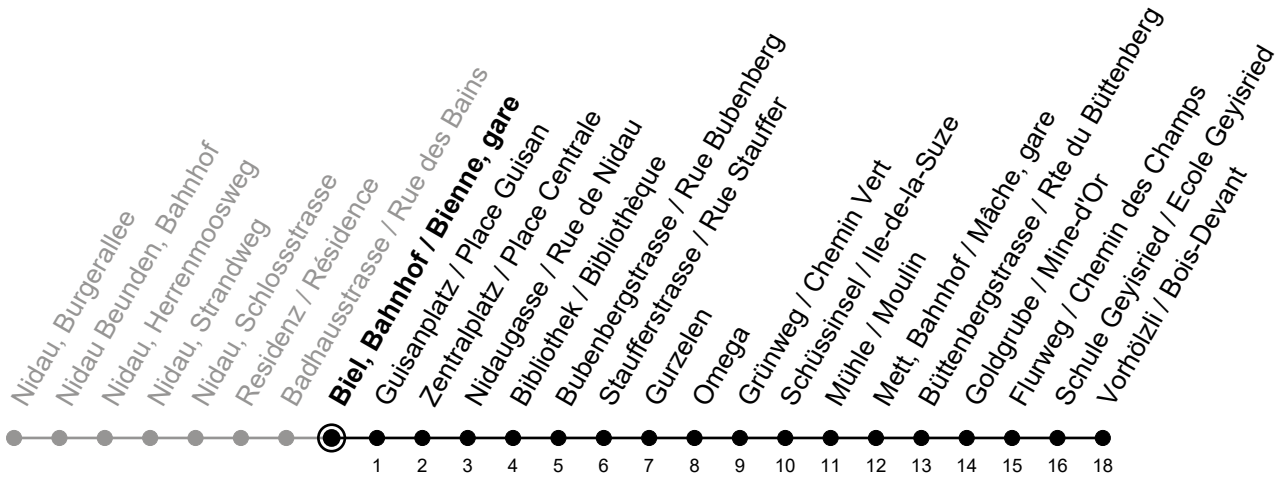

Biel, Bahnhof / Bienne, gare

4

Richtung / Direction

Vorhölzli / Bois-Devant

Aktuelle Meldungen
Info trafic

gültig von 10.12.2023 bis 14.12.2024 / valable du 10.12.2023 au 14.12.2024

Ungefähre Reisezeit in Minuten / Durée approximative du trajet en minutes

	Montag - Freitag Lundi - Vendredi	Samstag Samedi	Sonntag Dimanche
5	48		
6	05 20 35 50	10 40	10 40
7	05 20 35 50	10 35	10 40
8	05 20 35 50	05 20 35 50	10 40
9	05 20 35 50	05 20 35 50	10 40
10	05 20 35 50	05 20 35 50	10 35
11	05 20 35 50	05 20 35 50	05 20 35 50
12	05 20 35 50	05 20 35 50	05 20 35 50
13	05 20 35 50	05 20 35 50	05 20 35 50
14	05 20 35 50	05 20 35 50	05 20 35 50
15	05 20 35 50	05 20 35 50	05 20 35 50
16	05 20 35 50	05 20 35 50	05 20 35 50
17	05 20 35 50	05 20 35 50	05 20 35 50
18	05 20 35 50	05 20 35 50	05 20 35 50
19	05 20 35 50	05 20 35 50	05 20 35 50
20	05 20 35 50	10 40	10 40
21	05 20 40	10 40	10 40
22	10 40	10 40	10 40
23	10 40	10 40	10 40
0	12	12	12

Bemerkungen / Remarques

Sonntagsfahrplan / Horaire du dimanche: 25.12., 26.12., 1.1., 2.1.,
Karfreitag / Ve. Saint, Ostermontag / Lu. de Pâques, Auffahrt / Ascension,
Pfingstmontag / Lu. de Pentecôte, 1. August / 1er août