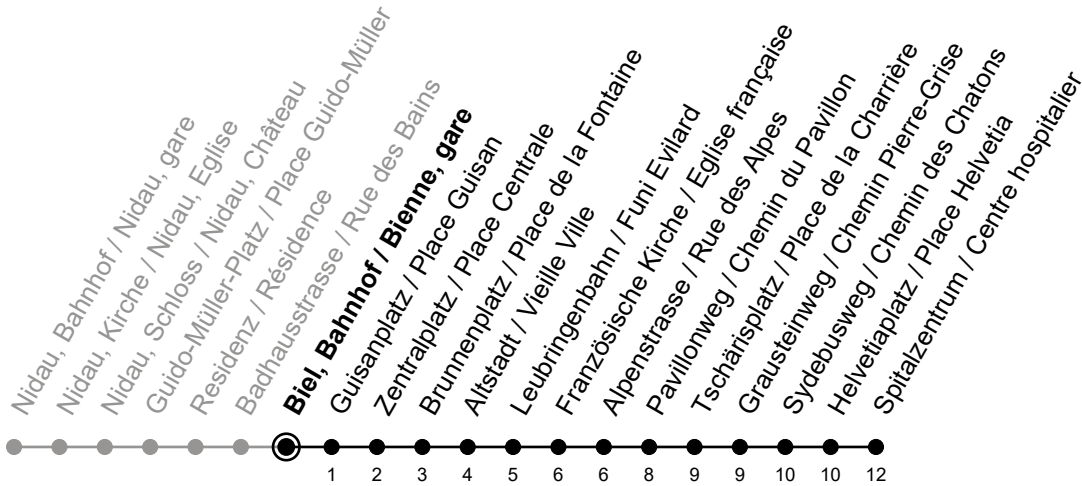

Biel, Bahnhof / Bienne, gare

5

Richtung / Direction

Spitalzentrum / Centre hospitalier

Aktuelle Meldungen
Info trafic

gültig von 10.12.2023 bis 14.12.2024 / valable du 10.12.2023 au 14.12.2024

Ungefähre Reisezeit in Minuten / Durée approximative du trajet en minutes

🕒	Montag - Freitag Lundi - Vendredi	Samstag Samedi	Sonntag Dimanche
5	45	48	48
6	00 15 30 45	18 48	18 48
7	00 15 30 45	18 48	18 48
8	00 15 30 45	00 15 30 45	18 48
9	00 15 30 45	00 15 30 45	18 48
10	00 15 30 45	00 15 30 45	18 45
11	00 15 30 45	00 15 30 45	00 15 30 45
12	00 15 30 45	00 15 30 45	00 15 30 45
13	00 15 30 45	00 15 30 45	00 15 30 45
14	00 15 30 45	00 15 30 45	00 15 30 45
15	00 15 30 45	00 15 30 45	00 15 30 45
16	00 15 30 45	00 15 30 45	00 15 30 45
17	00 15 30 45	00 15 30 45	00 15 30 45
18	00 15 30 45	00 15 30 45	00 15 30 45
19	00 15 30 45	00 15 30 48	00 15 30 48
20	00 15 30 45	18 48	18 48
21	00 15 48	18 48	18 48
22	18 48	18 48	18 48
23	18 48	18 48	18 48
0			

Bemerkungen / Remarques

Sonntagsfahrplan / Horaire du dimanche: 25.12., 26.12., 1.1., 2.1.,
 Karfreitag / Ve. Saint, Ostermontag / Lu. de Pâques, Auffahrt / Ascension,
 Pfingstmontag / Lu. de Pentecôte, 1. August / 1er août