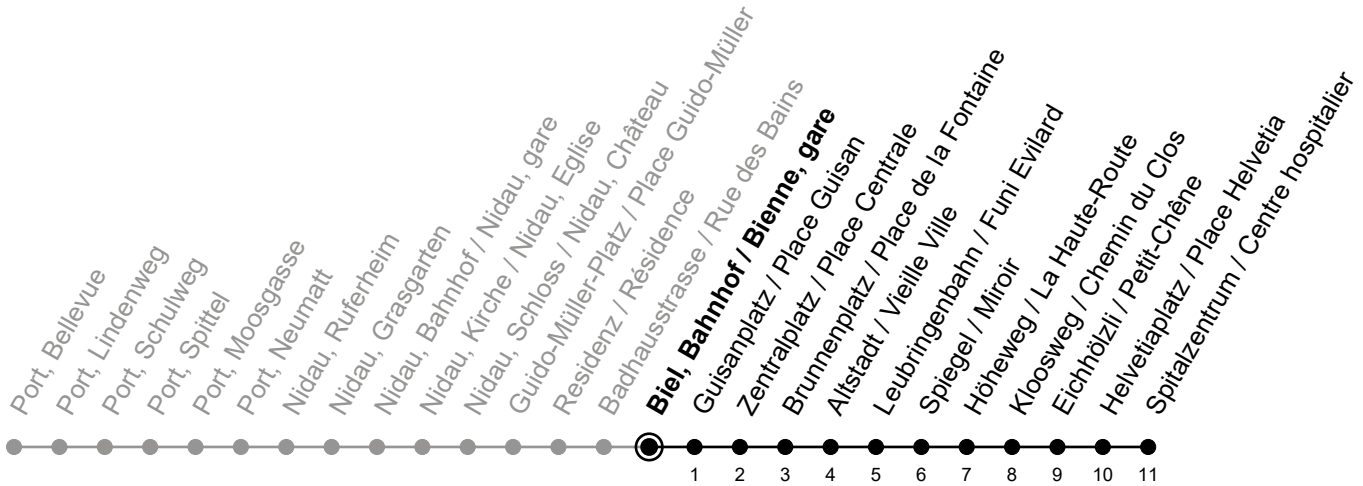

# Biel, Bahnhof / Bienne, gare

# 6

Richtung / Direction

## Spitalzentrum / Centre hospitalier

Aktuelle Meldungen  
Info trafic

gültig von 10.12.2023 bis 14.12.2024 / valable du 10.12.2023 au 14.12.2024

Ungefähre Reisezeit in Minuten / Durée approximative du trajet en minutes

	Montag - Freitag Lundi - Vendredi	Samstag Samedi	Sonntag Dimanche
5	39		
6	09 24 39 54	03 33	03 33
7	09 24 39 54	03 33 56	03 33
8	09 24 39 54	24 39 54	03 33
9	09 24 39 54	09 24 39 54	03 33
10	09 24 39 54	09 24 39 54	03 33 56
11	09 24 39 54	09 24 39 54	24 39 54
12	09 24 39 54	09 24 39 54	09 24 39 54
13	09 24 39 54	09 24 39 54	09 24 39 54
14	09 24 39 54	09 24 39 54	09 24 39 54
15	09 24 39 54	09 24 39 54	09 24 39 54
16	09 24 39 54	09 24 39 54	09 24 39 54
17	09 24 39 54	09 24 39 54	09 24 39 54
18	09 24 39 54	09 24 39 54	09 24 39 54
19	09 24 39 54	09 24 39	09 24 39
20	09 24 39 54	03 33	03 33
21	09 33	03 33	03 33
22	03 33	03 33	03 33
23	03 33	03 33	03 33
0	03	03	03