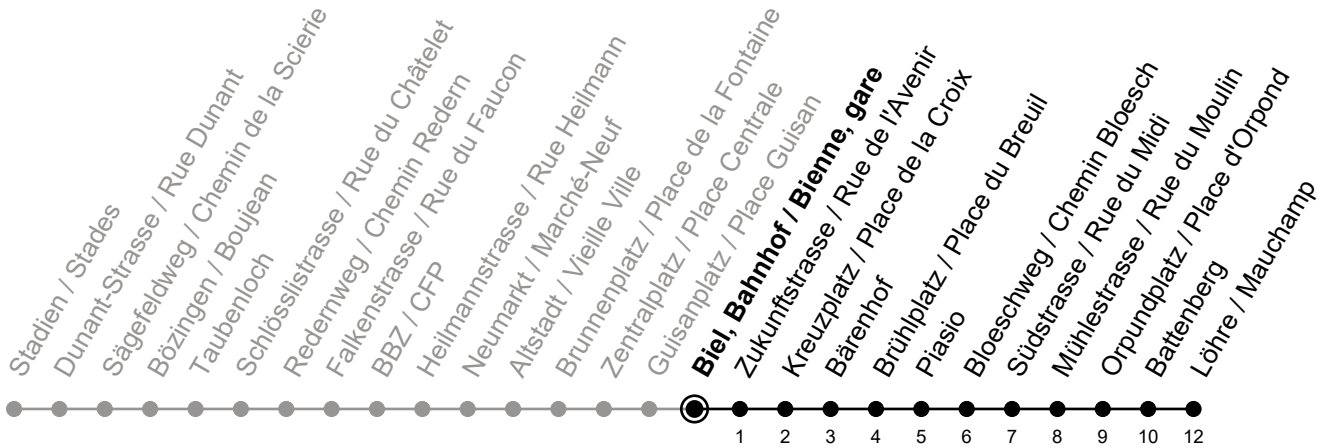

Biel, Bahnhof / Bienne, gare

1

Richtung / Direction

Löhre / Mauchamp

Aktuelle Meldungen
Info trafic

gültig von 10.12.2023 bis 14.12.2024 / valable du 10.12.2023 au 14.12.2024

Ungefähre Reisezeit in Minuten / Durée approximative du trajet en minutes

	Montag - Freitag Lundi - Vendredi	Samstag Samedi	Sonntag Dimanche	Ferien Vacances
5	38 48 58	39	39	38 48 58
6	08 18 26 34 41 49 56	12 33 48	12 33 48	08 18 28 38 48 58
7	04 11 19 26 34 41 49 56	03 18 33 48	03 18 33 48	08 18 28 38 48 58
8	04 11 19 28 38 48 58	03 18 28 38 48 58	03 18 33 48	08 18 28 38 48 58
9	08 18 28 38 48 58	08 18 28 38 48 58	03 18 33 48	08 18 28 38 48 58
10	08 18 28 38 48 58	08 18 28 38 48 58	03 18 33 48	08 18 28 38 48 58
11	08 18 28 38 48 58	08 18 28 38 48 58	03 18 28 38 48 58	08 18 28 38 48 58
12	08 18 28 38 48 58	08 18 28 38 48 58	08 18 28 38 48 58	08 18 28 38 48 58
13	08 18 28 38 48 58	08 18 28 38 48 58	08 18 28 38 48 58	08 18 28 38 48 58
14	08 18 28 38 48 58	08 18 28 38 48 58	08 18 28 38 48 58	08 18 28 38 48 58
15	08 18 28 38 48 56	08 18 28 38 48 58	08 18 28 38 48 58	08 18 28 38 48 58
16	04 11 19 26 34 41 49 56	08 18 28 38 48 58	08 18 28 38 48 58	08 18 28 38 48 58
17	04 11 19 26 34 41 49 56	08 18 28 38 48 58	08 18 28 38 48 58	08 18 28 38 48 58
18	04 11 19 28 38 48 58	08 18 28 38 48 58	08 18 28 38 48	08 18 28 38 48 58
19	08 18 28 38 48 58	08 18 28 38 48 58	03 18 33 48	08 18 28 38 48 58
20	08 18 33 48	08 18 33 48	03 18 33 48	08 18 33 48
21	03 18 33 48	03 18 33 48	03 18 33 48	03 18 33 48
22	03 18 33 48	03 18 33 48	03 18 33 48	03 18 33 48
23	03 18 33 48	03 18 33 48	03 18 33 48	03 18 33 48
0	03	03	03	03

Bemerkungen / Remarques

Sonntagsfahrplan / Horaire du dimanche: 25.12., 26.12., 1.1., 2.1.,
Karfreitag / Ve. Saint, Ostermontag / Lu. de Pâques, Auffahrt / Ascension,
Pfingstmontag / Lu. de Pentecôte, 1. August / 1er août

Ferienfahrplan / Horaires de vacances: gültig von Montag bis Freitag / valable du lundi au vendredi,
27.12.2023-05.01.2024 und / et 08.07.2024-09.08.2024