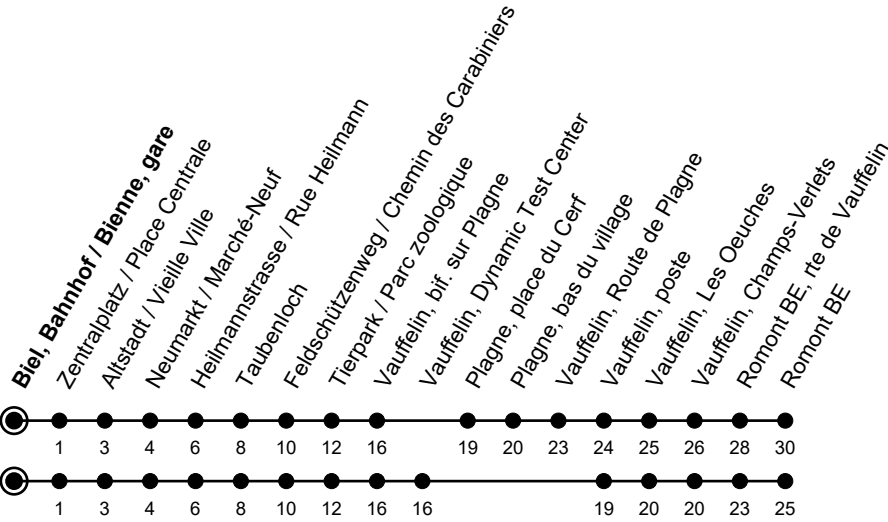

Biel, Bahnhof / Bienne, gare

71

Richtung / Direction

Romont BE

Aktuelle Meldungen
Info trafic

gültig von 10.12.2023 bis 14.12.2024 / valable du 10.12.2023 au 14.12.2024

Ungefähre Reisezeit in Minuten / Durée approximative du trajet en minutes

	Montag - Freitag Lundi - Vendredi	Samstag Samedi	Sonntag Dimanche
5			
6	14 ^①		
7	14 ^①		
8			
9	49	49	49
10	49		
11	59	49	49
12			
13	49	49	49
14			
15	49	49	49
16	49	49	49
17	49	49	49
18	49		
19			
20			
21			
22			
23			
0			

Bemerkungen / Remarques

Sonntagsfahrplan / Horaire du dimanche: 25.12., 26.12., 1.1., 2.1.,
Karfreitag / Ve. Saint, Ostermontag / Lu. de Pâques, Auffahrt / Ascension,
Pfingstmontag / Lu. de Pentecôte, 1. August / 1er août