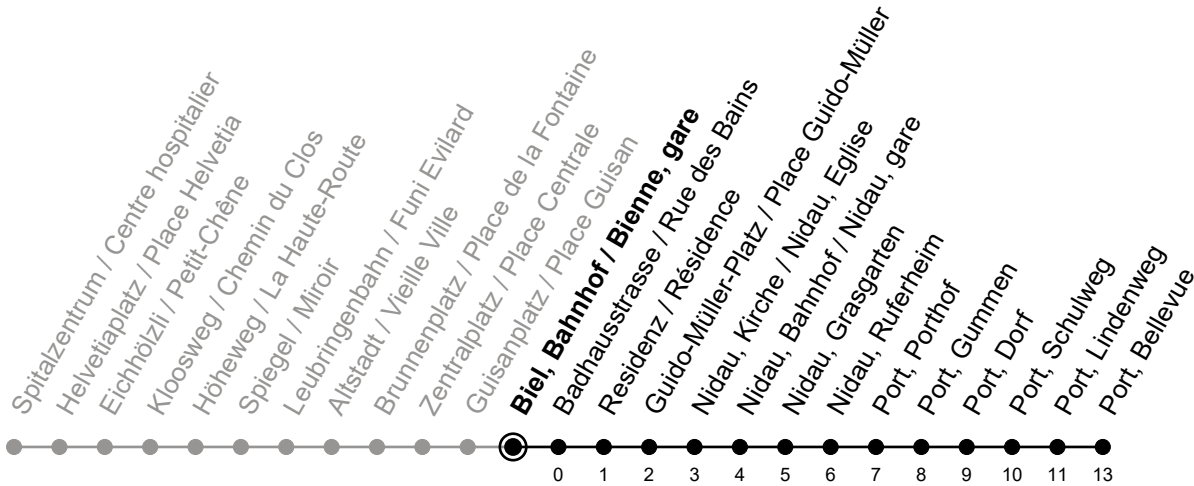

# Biel, Bahnhof / Bienne, gare

## 6

Richtung / Direction

## Port, Bellevue

Aktuelle Meldungen  
Info trafic

gültig von 10.12.2023 bis 14.12.2024 / valable du 10.12.2023 au 14.12.2024

Ungefähre Reisezeit in Minuten / Durée approximative du trajet en minutes

🕒	Montag - Freitag Lundi - Vendredi	Samstag Samedi	Sonntag Dimanche
5	12 36 51	33	33
6	06 21 36 51	03 33	03 33
7	06 21 36 51	03 33 51	03 33
8	06 21 36 51	06 21 36 51	03 33
9	06 21 36 51	06 21 36 51	03 33
10	06 21 36 51	06 21 36 51	03 33 51
11	06 21 36 51	06 21 36 51	06 21 36 51
12	06 21 36 51	06 21 36 51	06 21 36 51
13	06 21 36 51	06 21 36 51	06 21 36 51
14	06 21 36 51	06 21 36 51	06 21 36 51
15	06 21 36 51	06 21 36 51	06 21 36 51
16	06 21 36 51	06 21 36 51	06 21 36 51
17	06 21 36 51	06 21 36 51	06 21 36 51
18	06 21 36 51	06 21 36 51	06 21 36 51
19	06 21 36 51	06 21 36 51	06 21 36 51
20	06 21 36 51	06 33	06 33
21	06 21 36	03 33	03 33
22	03 33	03 33	03 33
23	03 33	03 33	03 33
0	03 27 <sup>①</sup>	03 27 <sup>①</sup>	03 27 <sup>①</sup>