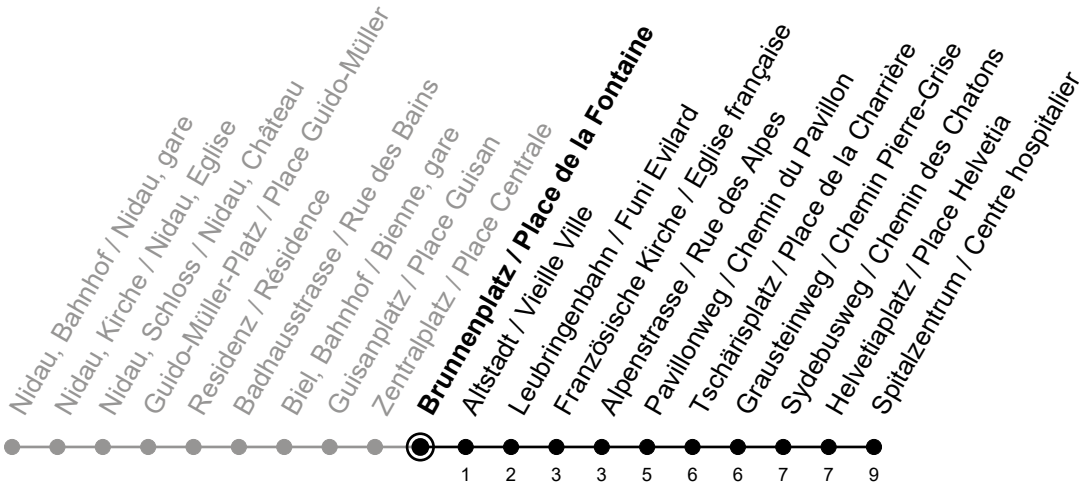

Brunnenplatz / Place de la Fontaine

5

Richtung / Direction

Spitalzentrum / Centre hospitalier

Aktuelle Meldungen
Info trafic

gültig von 10.12.2023 bis 14.12.2024 / valable du 10.12.2023 au 14.12.2024

Ungefähre Reisezeit in Minuten / Durée approximative du trajet en minutes

🕒	Montag - Freitag Lundi - Vendredi	Samstag Samedi	Sonntag Dimanche
5	48	50	50
6	03 18 33 48	20 50	20 50
7	03 18 33 48	20 50	20 50
8	03 18 33 48	03 18 33 48	20 50
9	03 18 33 48	03 18 33 48	20 50
10	03 18 33 48	03 18 33 48	20 48
11	03 18 33 48	03 18 33 48	03 18 33 48
12	03 18 33 48	03 18 33 48	03 18 33 48
13	03 18 33 48	03 18 33 48	03 18 33 48
14	03 18 33 48	03 18 33 48	03 18 33 48
15	03 18 33 48	03 18 33 48	03 18 33 48
16	03 18 33 48	03 18 33 48	03 18 33 48
17	03 18 33 48	03 18 33 48	03 18 33 48
18	03 18 33 48	03 18 33 48	03 18 33 48
19	03 18 33 48	03 18 33 50	03 18 33 50
20	03 18 33 48	20 50	20 50
21	03 18 50	20 50	20 50
22	20 50	20 50	20 50
23	20 50	20 50	20 50
0			

Bemerkungen / Remarques

Sonntagsfahrplan / Horaire du dimanche: 25.12., 26.12., 1.1., 2.1.,
 Karfreitag / Ve. Saint, Ostermontag / Lu. de Pâques, Auffahrt / Ascension,
 Pfingstmontag / Lu. de Pentecôte, 1. August / 1er août