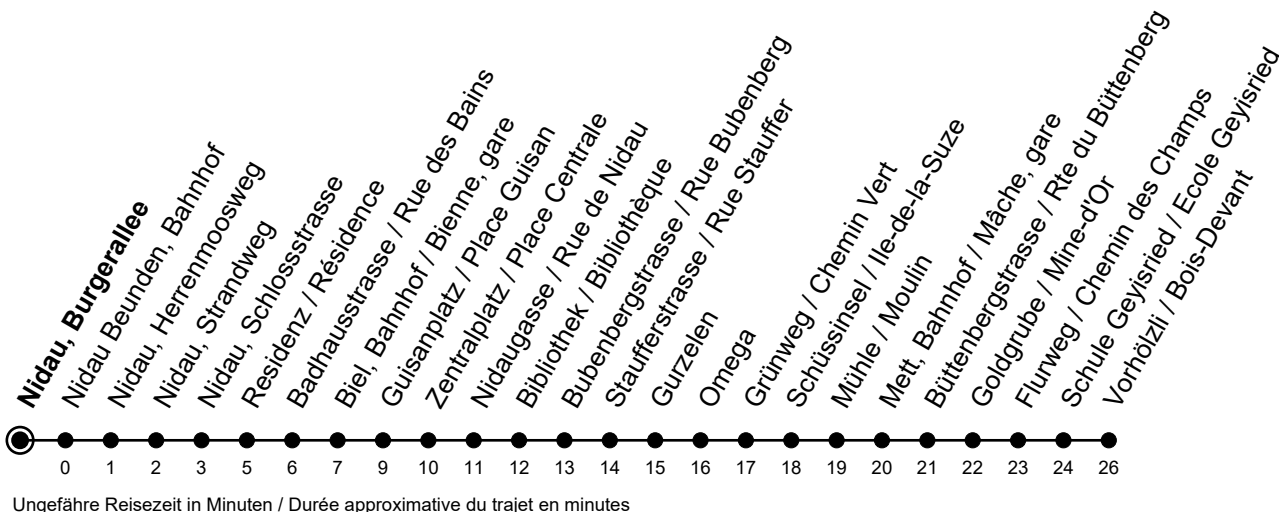

Nidau, Burgerallee

Richtung / Direction

Vorhölzli / Bois-Devant

Aktuelle Meldungen
Info trafic

gültig von 10.12.2023 bis 14.12.2024 / valable du 10.12.2023 au 14.12.2024

	Montag - Freitag Lundi - Vendredi	Samstag Samedi	Sonntag Dimanche
5	40 57		
6	12 27 42 57	03 33	03 33
7	12 27 42 57	03 28 57	03 33
8	12 27 42 57	12 27 42 57	03 33
9	12 27 42 57	12 27 42 57	03 33
10	12 27 42 57	12 27 42 57	03 28 57
11	12 27 42 57	12 27 42 57	12 27 42 57
12	12 27 42 57	12 27 42 57	12 27 42 57
13	12 27 42 57	12 27 42 57	12 27 42 57
14	12 27 42 57	12 27 42 57	12 27 42 57
15	12 27 42 57	12 27 42 57	12 27 42 57
16	12 27 42 57	12 27 42 57	12 27 42 57
17	12 27 42 57	12 27 42 57	12 27 42 57
18	12 27 42 57	12 27 42 57	12 27 42 57
19	12 27 42 57	12 27 42	12 27 42
20	12 27 42 57	03 33	03 33
21	12 33	03 33	03 33
22	03 33	03 33	03 33
23	03 33	03 33	03 33
0	05	05	05

Bemerkungen / Remarques

Sonntagsfahrplan / Horaire du dimanche: 25.12., 26.12., 1.1., 2.1.,
Karfreitag / Ve. Saint, Ostermontag / Lu. de Pâques, Auffahrt / Ascension,
Pfingstmontag / Lu. de Pentecôte, 1. August / 1er août