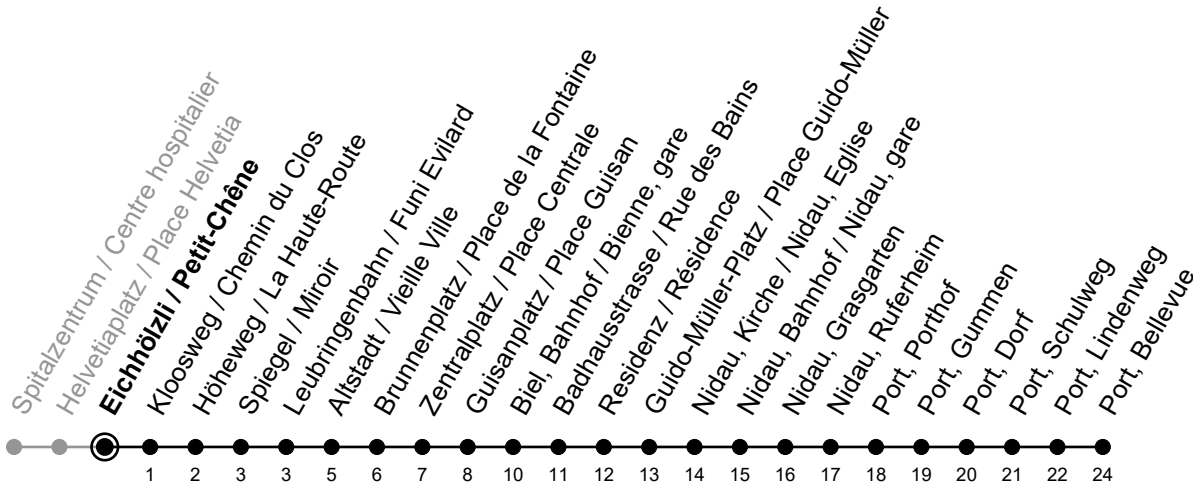

Eichhölzli / Petit-Chêne

6

Richtung / Direction

Port, Bellevue

Aktuelle Meldungen
Info trafic

gültig von 10.12.2023 bis 14.12.2024 / valable du 10.12.2023 au 14.12.2024

Ungefähre Reisezeit in Minuten / Durée approximative du trajet en minutes

	Montag - Freitag Lundi - Vendredi	Samstag Samedi	Sonntag Dimanche
5	25 55	54	54
6	10 25 40 55	24 54	24 54
7	10 25 40 55	24 55	24 54
8	10 25 40 55	10 25 40 55	24 54
9	10 25 40 55	10 25 40 55	24 54
10	10 25 40 55	10 25 40 55	24 55
11	10 25 40 55	10 25 40 55	10 25 40 55
12	10 25 40 55	10 25 40 55	10 25 40 55
13	10 25 40 55	10 25 40 55	10 25 40 55
14	10 25 40 55	10 25 40 55	10 25 40 55
15	10 25 40 55	10 25 40 55	10 25 40 55
16	10 25 40 55	10 25 40 55	10 25 40 55
17	10 25 40 55	10 25 40 55	10 25 40 55
18	10 25 40 55	10 25 40 55	10 25 40 55
19	10 25 40 55	10 25 40 55	10 25 40 55
20	10 25 40 55	24 54	24 54
21	10 25 54	24 54	24 54
22	24 54	24 54	24 54
23	24 54	24 54	24 54
0	18 ^①	18 ^①	18 ^①

Bemerkungen / Remarques

Sonntagsfahrplan / Horaire du dimanche: 25.12., 26.12., 1.1., 2.1.,
 Karfreitag / Ve. Saint, Ostermontag / Lu. de Pâques, Auffahrt / Ascension,
 Pfingstmontag / Lu. de Pentecôte, 1. August / 1er août