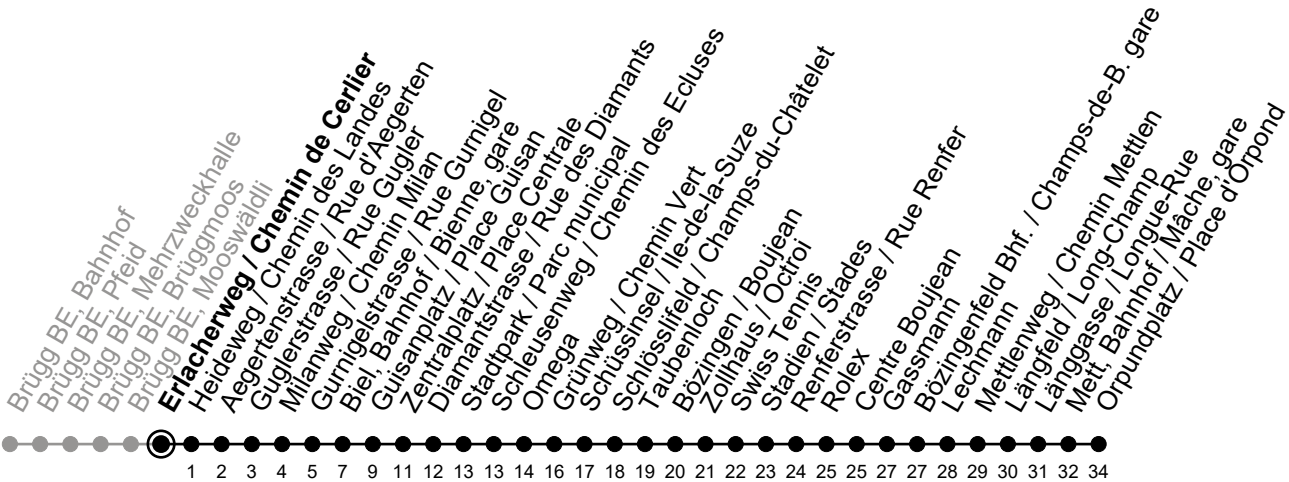

Erlacherweg / Chemin de Cerlier

Aktuelle Meldungen
Info trafic

2

Richtung / Direction

Orpundplatz / Place d'Orpond

gültig von 10.12.2023 bis 14.12.2024 / valable du 10.12.2023 au 14.12.2024

Ungefähre Reisezeit in Minuten / Durée approximative du trajet en minutes

	Montag - Freitag Lundi - Vendredi	Samstag Samedi	Sonntag Dimanche
4			
5	26 41 56	26_A 56_A	26_A 56_A
6	11 24 34 44 54	11 26 41 56	11_A 26_A 41_A 56_A
7	04 14 24 34 44 57	11 26 41 57	11_A 26_A 41_A 56_A
8	07 17 27 37 47 57	07 17 27 37 47 57	11_A 26_A 41_A 56_A
9	07 17 27 37 47 57	07 17 27 37 47 57	11_A 26_A 41_A 56_A
10	07 17 27 37 47 57	07 17 27 37 47 57	11_A 26_A 41_A 56_A
11	07 17 27 37 47 57	07 17 27 37 47 57	11_A 26_A 41_A 56_A
12	07 17 27 37 47 57	07 17 27 37 47 57	11_A 26_A 41_A 56_A
13	07 17 27 37 47 57	07 17 27 37 47 57	11_A 26_A 41_A 56_A
14	07 17 27 37 47 57	07 17 27 37 47 57	11_A 26_A 41_A 56_A
15	07 17 27 37 47 57	07 17 27 37 47 57	11_A 26_A 41_A 56_A
16	07 17 27 37 47 57	07 17 27 37 47 57_A	11_A 26_A 41_A 56_A
17	07 17 27 37 47 57	07 17_A 27 37_A 47 57_A	11_A 26_A 41_A 56_A
18	07 17 27 37 47 57	07_A 17_A 27_A 37_A 47_A 57_A	11_A 26_A 41_A 56_A
19	07 17 27 37 47 57	07_A 17_A 27_A 37_A 47_A 57_A	11_A 26_A 41_A 56_A
20	07[Ⓜ] 11[Ⓜ] 17[Ⓜ] 26[Ⓜ] 27[Ⓜ] 37[Ⓜ] 41[Ⓜ] 47[Ⓜ] 56[Ⓜ] 57[Ⓜ]	11_A 26_A 41_A 56_A	11_A 26_A 41_A 56_A
21	11[Ⓜ] 11[Ⓜ] 26[Ⓜ] 26[Ⓜ] 41_A 56_A	11_A 26_A 41_A 56_A	11_A 26_A 41_A 56_A
22	11_A 26_A 41_A 56_A	11_A 26_A 41_A 56_A	11_A 26_A 41_A 56_A
23	11_A 41_A	11_A 41_A	11_A 41_A
0			

Bemerkungen / Remarques

Sonntagsfahrplan / Horaire du dimanche: 25.12., 26.12., 1.1., 2.1., Karfreitag / Ve. Saint, Ostermontag / Lu. de Pâques, Auffahrt / Ascension, Pfingstmontag / Lu. de Pentecôte, 1. August / 1er août

Ⓜ = verkehrt nur Freitag / ne circule que vendredi

Ⓜ = verkehrt nur Montag-Donnerstag / ne circule que lundi-jeudi

A = Fahrt bis Stadien / Stades
circule jusqu'à Stadien / Stades

B = Fahrt bis Centre Boujean
circule jusqu'à Centre Boujean