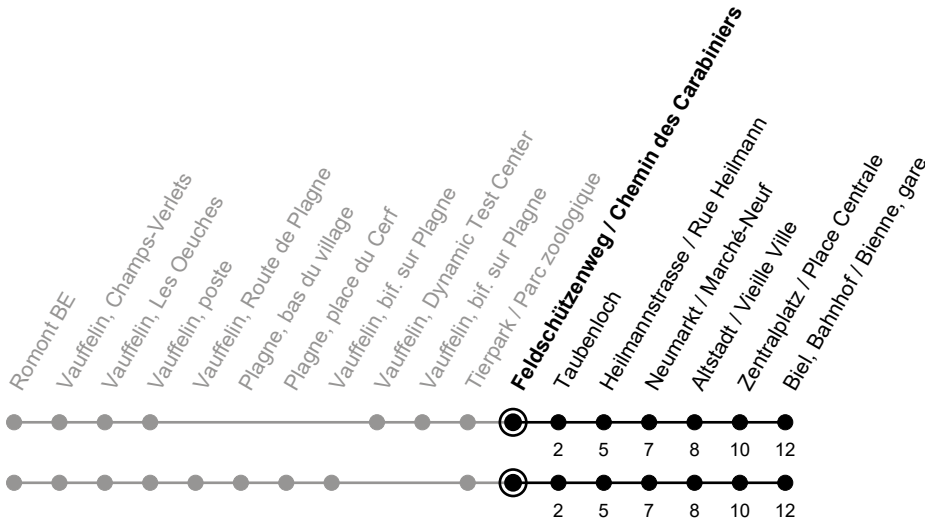

# Feldschützenweg / Chemin des Carabiniers

# 71

Richtung / Direction

## Biel, Bahnhof / Bienne, gare

Aktuelle Meldungen  
Info trafic

gültig von 10.12.2023 bis 14.12.2024 / valable du 10.12.2023 au 14.12.2024

Ungefähre Reisezeit in Minuten / Durée approximative du trajet en minutes

② = verkehrt nur Freitag / ne circule que vendredi