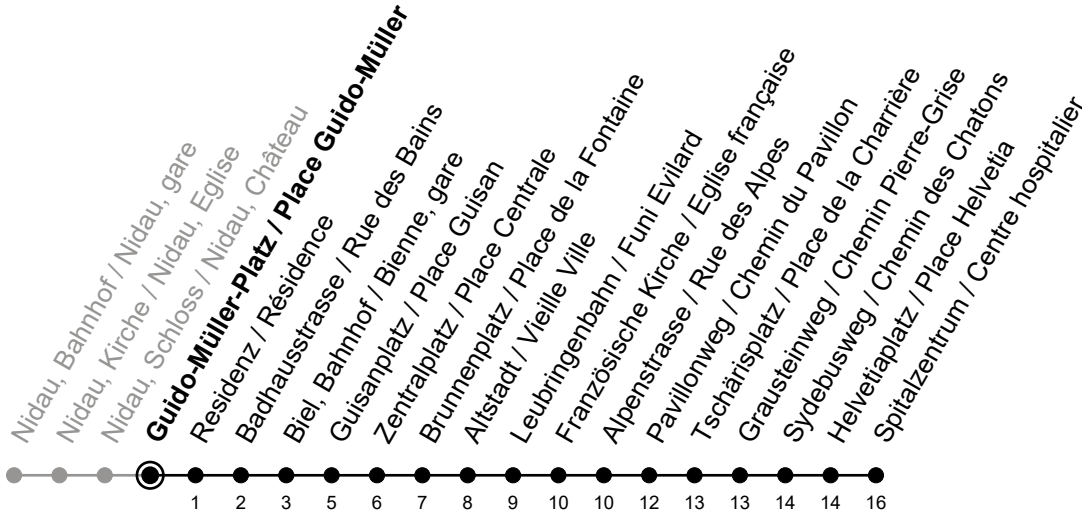

# Guido-Müller-Platz / Place Guido-Müller

Richtung / Direction

## Spitalzentrum / Centre hospitalier

Aktuelle Meldungen  
Info trafic

gültig von 10.12.2023 bis 14.12.2024 / valable du 10.12.2023 au 14.12.2024

Ungefähre Reisezeit in Minuten / Durée approximative du trajet en minutes

**Ferienfahrplan / Horaires de vacances:** gültig von Montag bis Freitag / valable du lundi au vendredi,  
27.12.2023-05.01.2024 und / et 08.07.2024-09.08.2024