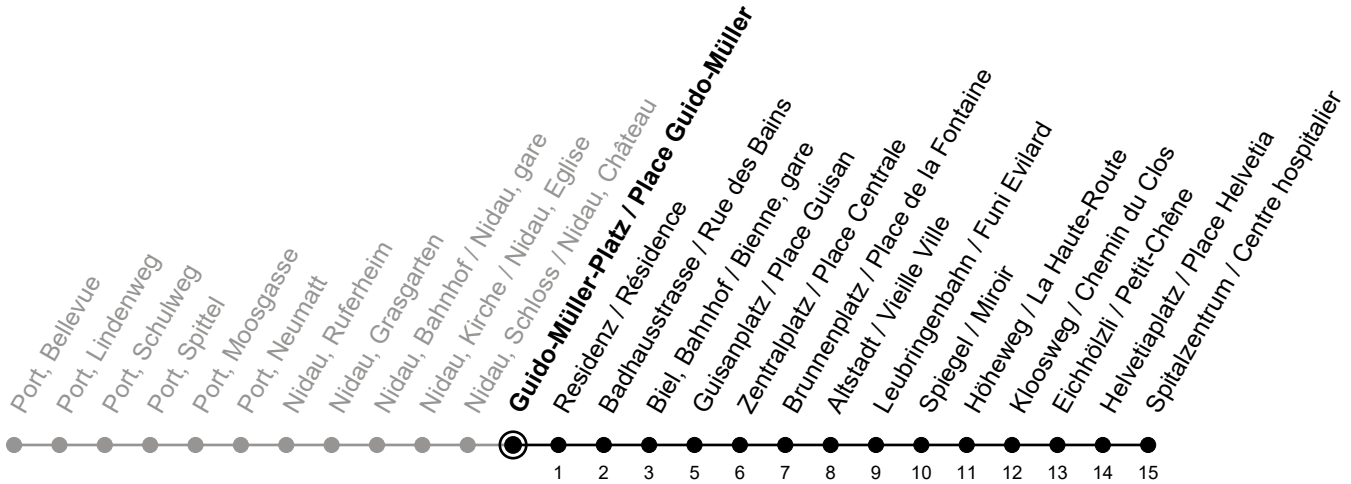

Guido-Müller-Platz / Place Guido-Müller

6

Richtung / Direction

Spitalzentrum / Centre hospitalier

Aktuelle Meldungen
Info trafic

gültig von 10.12.2023 bis 14.12.2024 / valable du 10.12.2023 au 14.12.2024

Ungefähre Reisezeit in Minuten / Durée approximative du trajet en minutes

	Montag - Freitag Lundi - Vendredi	Samstag Samedi	Sonntag Dimanche
5	35		
6	05 20 35 50	00 30	00 30
7	05 20 35 50	00 30 53	00 30
8	05 20 35 50	20 35 50	00 30
9	05 20 35 50	05 20 35 50	00 30
10	05 20 35 50	05 20 35 50	00 30 53
11	05 20 35 50	05 20 35 50	20 35 50
12	05 20 35 50	05 20 35 50	05 20 35 50
13	05 20 35 50	05 20 35 50	05 20 35 50
14	05 20 35 50	05 20 35 50	05 20 35 50
15	05 20 35 50	05 20 35 50	05 20 35 50
16	05 20 35 50	05 20 35 50	05 20 35 50
17	05 20 35 50	05 20 35 50	05 20 35 50
18	05 20 35 50	05 20 35 50	05 20 35 50
19	05 20 35 50	05 20 35 45 ^①	05 20 35 47 ^①
20	05 20 35 50	00 15 ^① 30	00 17 ^① 30
21	05 15 ^① 30 45 ^①	00 30	00 30
22	00 30	00 30	00 30
23	00 30	00 30	00 30
0	00 22 ^① 39 ^①	00 22 ^① 39 ^①	00 24 ^① 39 ^①

Bemerkungen / Remarques

Sonntagsfahrplan / Horaire du dimanche: 25.12., 26.12., 1.1., 2.1.,
Karfreitag / Ve. Saint, Ostermontag / Lu. de Pâques, Auffahrt / Ascension,
Pfingstmontag / Lu. de Pentecôte, 1. August / 1er août

① verkehrt bis Biel, Bahnhof / circule jusqu'à Bienne, gare