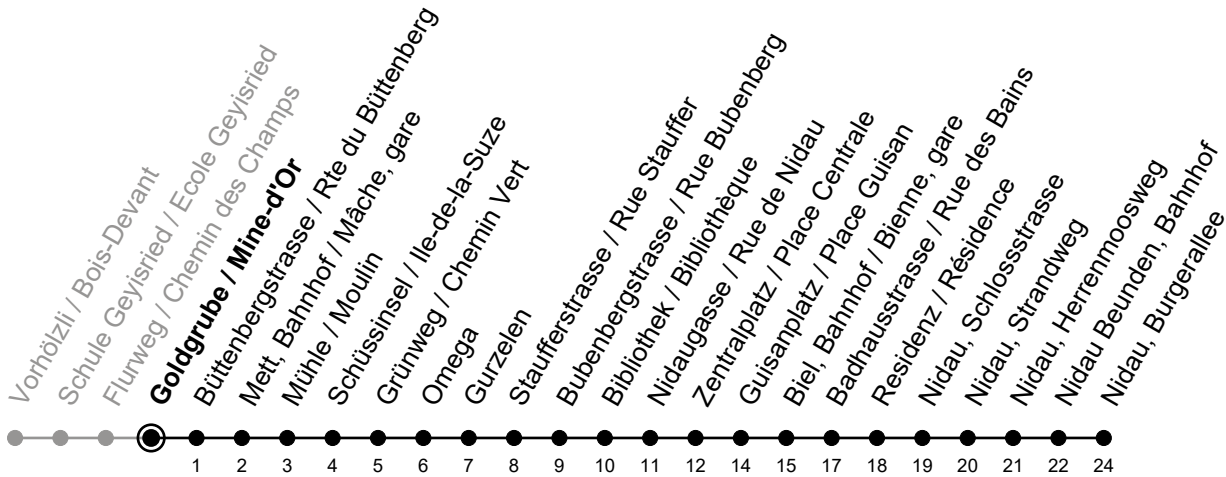

Goldgrube / Mine-d'Or

4

Richtung / Direction

Nidau, Burgerallee

Aktuelle Meldungen
Info trafic

gültig von 10.12.2023 bis 14.12.2024 / valable du 10.12.2023 au 14.12.2024

Ungefähre Reisezeit in Minuten / Durée approximative du trajet en minutes

	Montag - Freitag Lundi - Vendredi	Samstag Samedi	Sonntag Dimanche
5	26 56	34	34
6	11 26 41 56	04 34	04 34
7	11 26 41 56	04 29 56	04 34
8	11 26 41 56	11 26 41 56	04 34
9	11 26 41 56	11 26 41 56	04 34
10	11 26 41 56	11 26 41 56	04 29 56
11	11 26 41 56	11 26 41 56	11 26 41 56
12	11 26 41 56	11 26 41 56	11 26 41 56
13	11 26 41 56	11 26 41 56	11 26 41 56
14	11 26 41 56	11 26 41 56	11 26 41 56
15	11 26 41 56	11 26 41 56	11 26 41 56
16	11 26 41 56	11 26 41 56	11 26 41 56
17	11 26 41 56	11 26 41 56	11 26 41 56
18	11 26 41 56	11 26 41 56	11 26 41 56
19	11 26 41 56	11 34	11 34
20	11 26 41	04 34	04 34
21	04 34	04 34	04 34
22	04 34	04 34	04 34
23	04 34	04 34	04 34
0			

Bemerkungen / Remarques

Sonntagsfahrplan / Horaire du dimanche: 25.12., 26.12., 1.1., 2.1.,
 Karfreitag / Ve. Saint, Ostermontag / Lu. de Pâques, Auffahrt / Ascension,
 Pfingstmontag / Lu. de Pentecôte, 1. August / 1er août