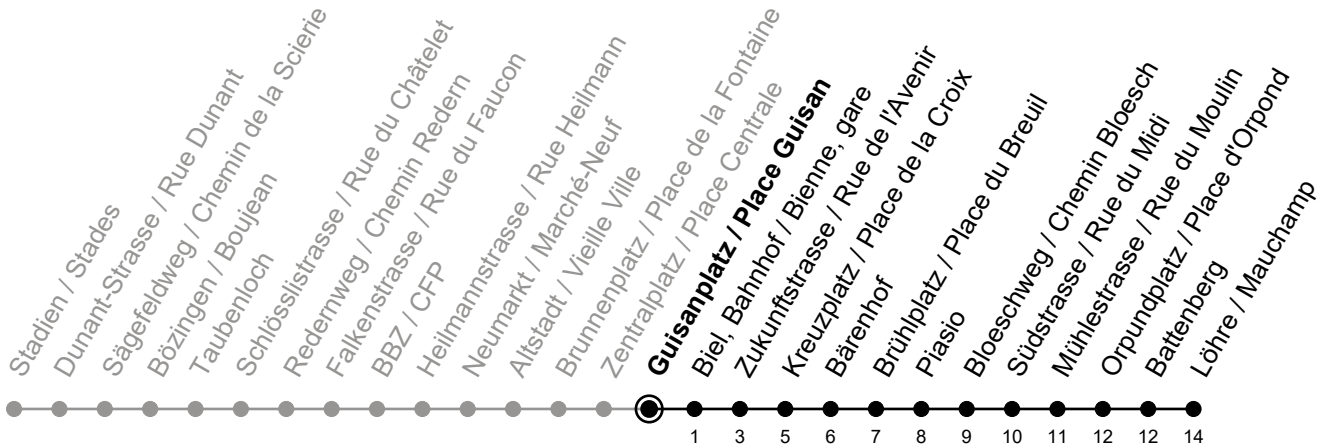

Guisanplatz / Place Guisan

1

Richtung / Direction

Löhre / Mauchamp

gültig von 10.12.2023 bis 14.12.2024 / valable du 10.12.2023 au 14.12.2024

Aktuelle Meldungen
Info trafic

Ungefähre Reisezeit in Minuten / Durée approximative du trajet en minutes

	Montag - Freitag Lundi - Vendredi	Samstag Samedi	Sonntag Dimanche	Ferien Vacances
5	35 45 55	37	37	35 45 55
6	05 15 23 31 38 46 53	10 31 46	10 31 46	05 15 25 35 45 55
7	01 08 16 23 31 38 46 53	01 16 31 46	01 16 31 46	05 15 25 35 45 55
8	01 08 16 25 35 45 55	01 15 25 35 45 55	01 16 31 46	05 15 25 35 45 55
9	05 15 25 35 45 55	05 15 25 35 45 55	01 16 31 46	05 15 25 35 45 55
10	05 15 25 35 45 55	05 15 25 35 45 55	01 16 31 46	05 15 25 35 45 55
11	05 15 25 35 45 55	05 15 25 35 45 55	01 15 25 35 45 55	05 15 25 35 45 55
12	05 15 25 35 45 55	05 15 25 35 45 55	05 15 25 35 45 55	05 15 25 35 45 55
13	05 15 25 35 45 55	05 15 25 35 45 55	05 15 25 35 45 55	05 15 25 35 45 55
14	05 15 25 35 45 55	05 15 25 35 45 55	05 15 25 35 45 55	05 15 25 35 45 55
15	05 15 25 35 45 53	05 15 25 35 45 55	05 15 25 35 45 55	05 15 25 35 45 55
16	01 08 16 23 31 38 46 53	05 15 25 35 45 55	05 15 25 35 45 55	05 15 25 35 45 55
17	01 08 16 23 31 38 46 53	05 15 25 35 45 55	05 15 25 35 45 55	05 15 25 35 45 55
18	01 08 16 25 35 45 55	05 15 25 35 45 55	05 15 25 35 46	05 15 25 35 45 55
19	05 15 25 35 45 55	05 15 25 35 45 55	01 16 31 46	05 15 25 35 45 55
20	05 16 31 46	05 16 31 46	01 16 31 46	05 16 31 46
21	01 16 31 46	01 16 31 46	01 16 31 46	01 16 31 46
22	01 16 31 46	01 16 31 46	01 16 31 46	01 16 31 46
23	01 16 31 46	01 16 31 46	01 16 31 46	01 16 31 46
0	01 47 [Ⓜ]	01 47	01	01 47 [Ⓜ]

Ferienfahrplan / Horaires de vacances: gültig von Montag bis Freitag / valable du lundi au vendredi,
27.12.2023-05.01.2024 und / et 08.07.2024-09.08.2024

Ⓜ = verkehrt nur Freitag / ne circule que vendredi