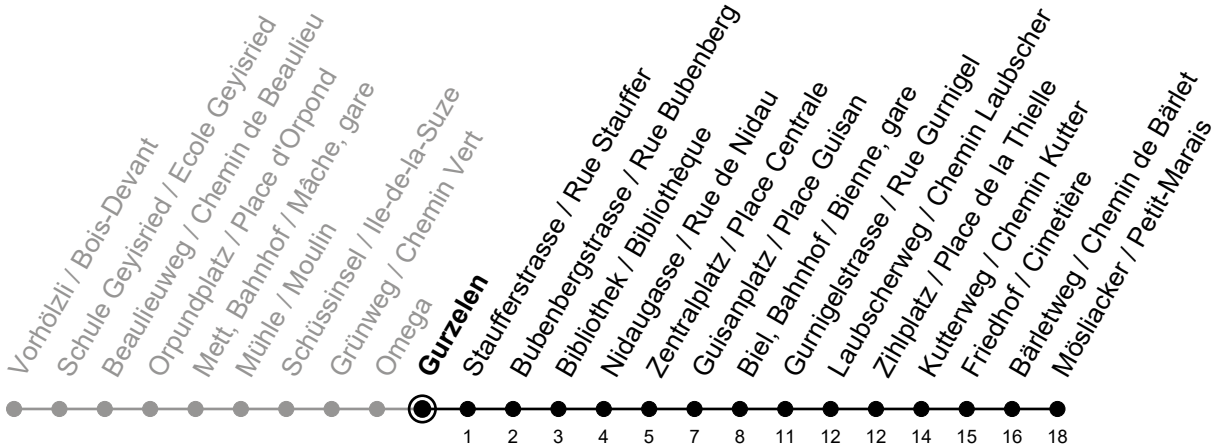

Gurzelen

3

Richtung / Direction

Mösliacker / Petit-Marais

Aktuelle Meldungen
Info trafic

gültig von 10.12.2023 bis 14.12.2024 / valable du 10.12.2023 au 14.12.2024

Ungefähre Reisezeit in Minuten / Durée approximative du trajet en minutes

	Montag - Freitag Lundi - Vendredi	Samstag Samedi	Sonntag Dimanche
5	10 25 40 55	25 55	25 55
6	10 25 40 55	25 55	25 55
7	10 25 40 55	25 45 55	25 55
8	10 25 40 55	10 25 40 55	25 55
9	10 25 40 55	10 25 40 55	25 55
10	10 25 40 55	10 25 40 55	25 45 55
11	10 25 40 55	10 25 40 55	10 25 40 55
12	10 25 40 55	10 25 40 55	10 25 40 55
13	10 25 40 55	10 25 40 55	10 25 40 55
14	10 25 40 55	10 25 40 55	10 25 40 55
15	10 25 40 55	10 25 40 55	10 25 40 55
16	10 25 40 55	10 25 40 55	10 25 40 55
17	10 25 40 55	10 25 40 55	10 25 40 55
18	10 25 40 55	10 25 40 55	10 25 40 55
19	10 25 40 55	10 25 55	10 25 55
20	10 25 40 55	25 55	25 55
21	25 55	25 55	25 55
22	25 55	25 55	25 55
23	25 55	25 55	25 55
0			