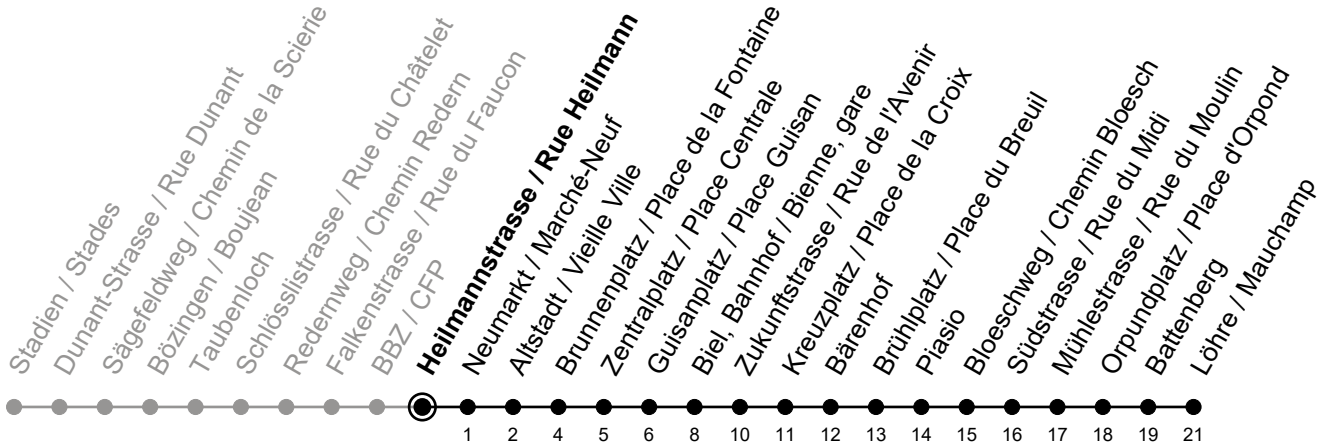

Heilmannstrasse / Rue Heilmann

Richtung / Direction

Löhre / Mauchamp

Aktuelle Meldungen
Info trafic

gültig von 10.12.2023 bis 14.12.2024 / valable du 10.12.2023 au 14.12.2024

Ungefähre Reisezeit in Minuten / Durée approximative du trajet en minutes

	Montag - Freitag Lundi - Vendredi	Samstag Samedi	Sonntag Dimanche	Ferien Vacances
5	29 39 49 59	32	32	29 39 49 59
6	09 17 25 32 40 47 55	05 26 41 56	05 26 41 56	09 19 29 39 49 59
7	02 10 17 25 32 40 47 55	11 26 41 56	11 26 41 56	09 19 29 39 49 59
8	02 10 19 29 39 49 59	09 19 29 39 49 59	11 26 41 56	09 19 29 39 49 59
9	09 19 29 39 49 59	09 19 29 39 49 59	11 26 41 56	09 19 29 39 49 59
10	09 19 29 39 49 59	09 19 29 39 49 59	11 26 41 56	09 19 29 39 49 59
11	09 19 29 39 49 59	09 19 29 39 49 59	09 19 29 39 49 59	09 19 29 39 49 59
12	09 19 29 39 49 59	09 19 29 39 49 59	09 19 29 39 49 59	09 19 29 39 49 59
13	09 19 29 39 49 59	09 19 29 39 49 59	09 19 29 39 49 59	09 19 29 39 49 59
14	09 19 29 39 49 59	09 19 29 39 49 59	09 19 29 39 49 59	09 19 29 39 49 59
15	09 19 29 39 47 55	09 19 29 39 49 59	09 19 29 39 49 59	09 19 29 39 49 59
16	02 10 17 25 32 40 47 55	09 19 29 39 49 59	09 19 29 39 49 59	09 19 29 39 49 59
17	02 10 17 25 32 40 47 55	09 19 29 39 49 59	09 19 29 39 49 59	09 19 29 39 49 59
18	02 10 19 29 39 49 59	09 19 29 39 49 59	09 19 29 41 56	09 19 29 39 49 59
19	09 19 29 39 49 59	09 19 29 39 49 59	11 26 41 56	09 19 29 39 49 59
20	11 26 41 56	11 26 41 56	11 26 41 56	11 26 41 56
21	11 26 41 56	11 26 41 56	11 26 41 56	11 26 41 56
22	11 26 41 56	11 26 41 56	11 26 41 56	11 26 41 56
23	11 26 41 56	11 26 41 56	11 26 41 56	11 26 41 56
0	42 [Ⓢ]	42		42 [Ⓢ]

Ferienfahrplan / Horaires de vacances: gültig von Montag bis Freitag / valable du lundi au vendredi, 27.12.2023-05.01.2024 und / et 08.07.2024-09.08.2024

Ⓢ = verkehrt nur Freitag / ne circule que vendredi