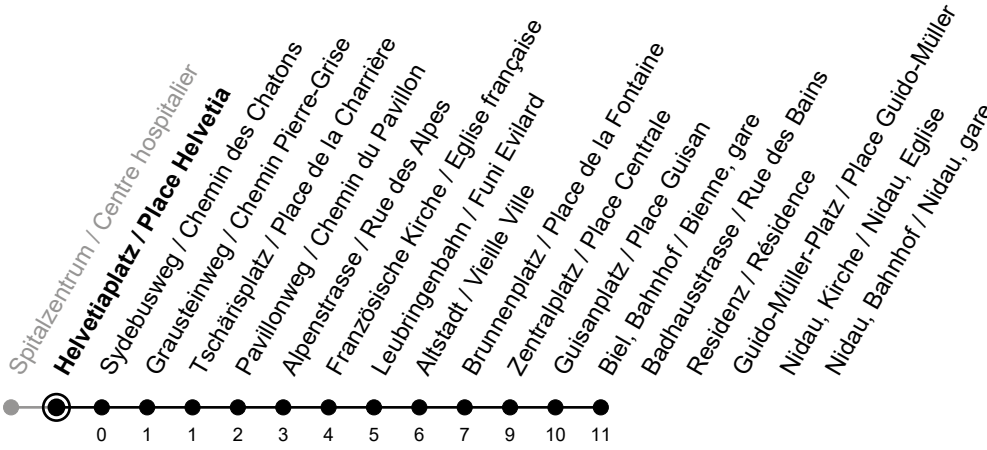

# Helvetiaplatz / Place Helvetia

Richtung / Direction

## Nidau, Bahnhof / Nidau, gare

Aktuelle Meldungen  
Info trafic

gültig von 10.12.2023 bis 14.12.2024 / valable du 10.12.2023 au 14.12.2024

Ungefähre Reisezeit in Minuten / Durée approximative du trajet en minutes

**Ferienfahrplan / Horaires de vacances:** gültig von Montag bis Freitag / valable du lundi au vendredi, 27.12.2023-05.01.2024 und / et 08.07.2024-09.08.2024