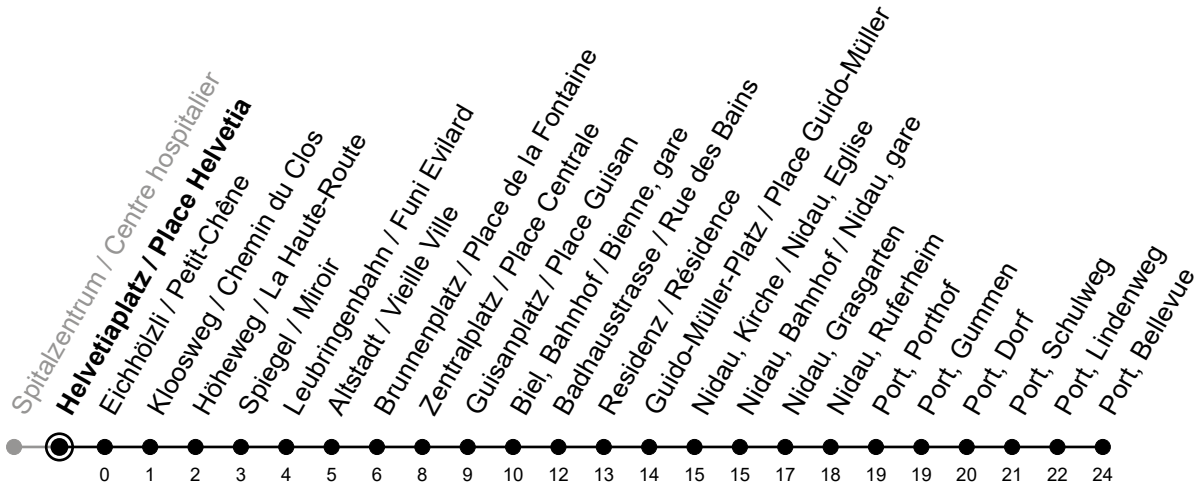

Helvetiaplatz / Place Helvetia

6

Richtung / Direction

Port, Bellevue

Aktuelle Meldungen
Info trafic

gültig von 10.12.2023 bis 14.12.2024 / valable du 10.12.2023 au 14.12.2024

Ungefähre Reisezeit in Minuten / Durée approximative du trajet en minutes

	Montag - Freitag Lundi - Vendredi	Samstag Samedi	Sonntag Dimanche
5	24 54	54	54
6	09 24 39 54	24 54	24 54
7	09 24 39 54	24 54	24 54
8	09 24 39 54	09 24 39 54	24 54
9	09 24 39 54	09 24 39 54	24 54
10	09 24 39 54	09 24 39 54	24 54
11	09 24 39 54	09 24 39 54	09 24 39 54
12	09 24 39 54	09 24 39 54	09 24 39 54
13	09 24 39 54	09 24 39 54	09 24 39 54
14	09 24 39 54	09 24 39 54	09 24 39 54
15	09 24 39 54	09 24 39 54	09 24 39 54
16	09 24 39 54	09 24 39 54	09 24 39 54
17	09 24 39 54	09 24 39 54	09 24 39 54
18	09 24 39 54	09 24 39 54	09 24 39 54
19	09 24 39 54	09 24 39 54	09 24 39 54
20	09 24 39 54	24 54	24 54
21	09 24 54	24 54	24 54
22	24 54	24 54	24 54
23	24 54	24 54	24 54
0	18 ^①	18 ^①	18 ^①

Bemerkungen / Remarques

Sonntagsfahrplan / Horaire du dimanche: 25.12., 26.12., 1.1., 2.1.,
 Karfreitag / Ve. Saint, Ostermontag / Lu. de Pâques, Auffahrt / Ascension,
 Pfingstmontag / Lu. de Pentecôte, 1. August / 1er août