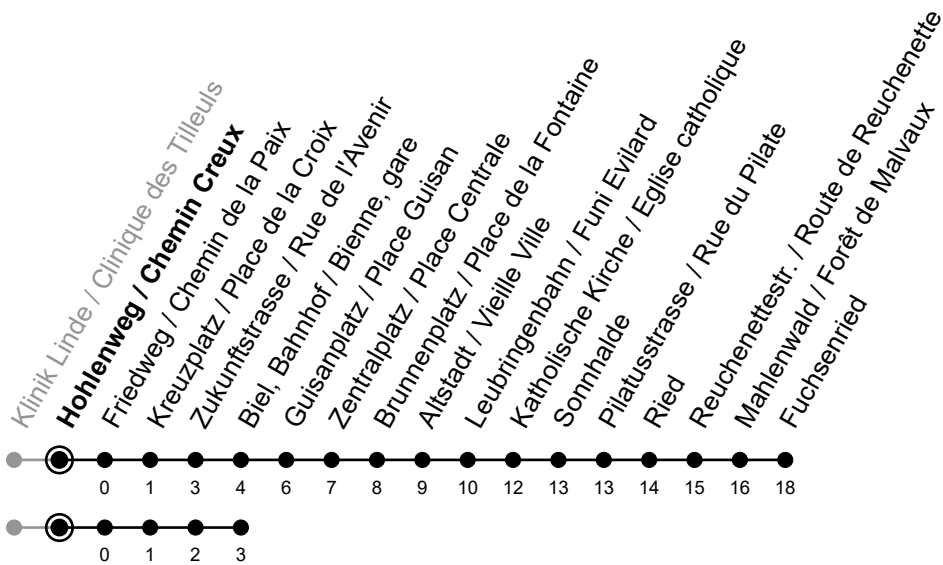

# Hohlenweg / Chemin Creux

## 8

Richtung / Direction

## Fuchsenried

Aktuelle Meldungen  
Info trafic

gültig von 10.12.2023 bis 14.12.2024 / valable du 10.12.2023 au 14.12.2024

Ungefähre Reisezeit in Minuten / Durée approximative du trajet en minutes

🕒	Montag - Freitag Lundi - Vendredi	Samstag Samedi	Sonntag Dimanche
5	35 50	42	42
6	05 20 35 50	12 27 <sup>②</sup> 42 57 <sup>②</sup>	12 27 <sup>②</sup> 42 57 <sup>②</sup>
7	05 20 35 50	12 27 <sup>②</sup> 42	12 27 <sup>②</sup> 42 57 <sup>②</sup>
8	05 20 35 50	05 20 35 50	12 27 <sup>②</sup> 42 57 <sup>②</sup>
9	05 20 35 50	05 20 35 50	12 27 <sup>②</sup> 42 57 <sup>②</sup>
10	05 20 35 50	05 20 35 50	12 27 <sup>②</sup> 42
11	05 20 35 50	05 20 35 50	05 20 35 50
12	05 20 35 50	05 20 35 50	05 20 35 50
13	05 20 35 50	05 20 35 50	05 20 35 50
14	05 20 35 50	05 20 35 50	05 20 35 50
15	05 20 35 50	05 20 35 50	05 20 35 50
16	05 20 35 50	05 20 35 50	05 20 35 50
17	05 20 35 50	05 20 35 50	05 20 35 50
18	05 20 35 50	05 20 35 50	05 20 35 50
19	05 20 35 50	05 20 35 50	05 20 35 50
20	05 20 35 50	12 27 <sup>②</sup> 42 57 <sup>②</sup>	12 27 <sup>②</sup> 42 57 <sup>②</sup>
21	05 18 42 57 <sup>②</sup>	12 27 <sup>②</sup> 42 57 <sup>②</sup>	12 27 <sup>②</sup> 42 57 <sup>②</sup>
22	12 27 <sup>②</sup> 42 57 <sup>②</sup>	12 27 <sup>②</sup> 42 57 <sup>②</sup>	12 27 <sup>②</sup> 42 57 <sup>②</sup>
23	12 27 <sup>②</sup> 42	12 27 <sup>②</sup> 42	12 27 <sup>②</sup> 42

### Bemerkungen / Remarques

Sonntagsfahrplan / Horaire du dimanche: 25.12., 26.12., 1.1., 2.1.,  
 Karfreitag / Ve. Saint, Ostermontag / Lu. de Pâques, Auffahrt / Ascension,  
 Pfingstmontag / Lu. de Pentecôte, 1. August / 1er août