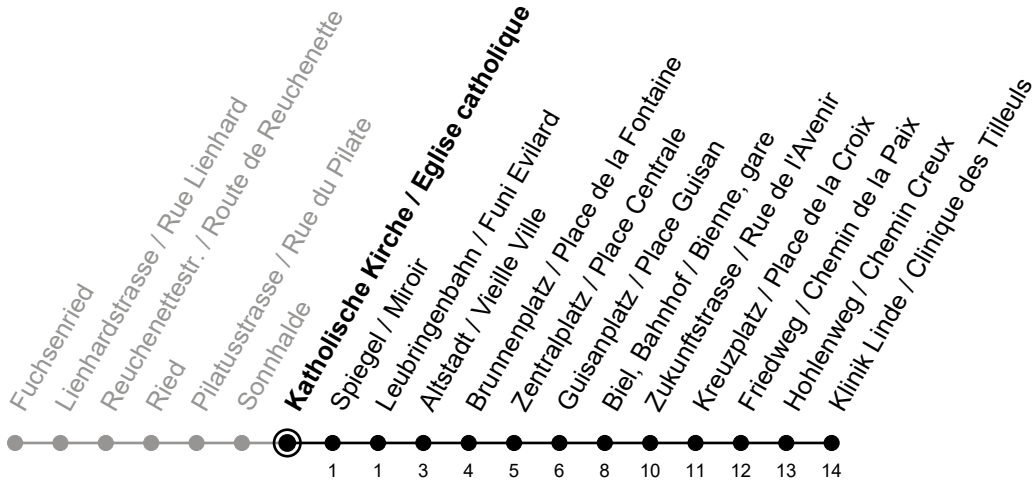

Katholische Kirche / Eglise catholique

8

Richtung / Direction

Klinik Linde / Clinique des Tilleuls

Aktuelle Meldungen
Info trafic

gültig von 10.12.2023 bis 14.12.2024 / valable du 10.12.2023 au 14.12.2024

Ungefähre Reisezeit in Minuten / Durée approximative du trajet en minutes

	Montag - Freitag Lundi - Vendredi	Samstag Samedi	Sonntag Dimanche
5	31 46		
6	01 16 31 46	13 43	13 43
7	01 16 31 46	13 43	13 43
8	01 16 31 46	01 16 31 46	13 43
9	01 16 31 46	01 16 31 46	13 43
10	01 16 31 46	01 16 31 46	13 43
11	01 16 31 46	01 16 31 46	01 16 31 46
12	01 16 31 46	01 16 31 46	01 16 31 46
13	01 16 31 46	01 16 31 46	01 16 31 46
14	01 16 31 46	01 16 31 46	01 16 31 46
15	01 16 31 46	01 16 31 46	01 16 31 46
16	01 16 31 46	01 16 31 46	01 16 31 46
17	01 16 31 46	01 16 31 46	01 16 31 46
18	01 16 31 46	01 16 31 46	01 16 31 46
19	01 16 31 46	01 16 31 46	01 16 31 46
20	01 16 31 46	13 43	13 43
21	01 16 43	13 43	13 43
22	13 43	13 43	13 43
23	13 43	13 43	13 43
0			

Bemerkungen / Remarques

Sonntagsfahrplan / Horaire du dimanche: 25.12., 26.12., 1.1., 2.1.,
 Karfreitag / Ve. Saint, Ostermontag / Lu. de Pâques, Auffahrt / Ascension,
 Pfingstmontag / Lu. de Pentecôte, 1. August / 1er août