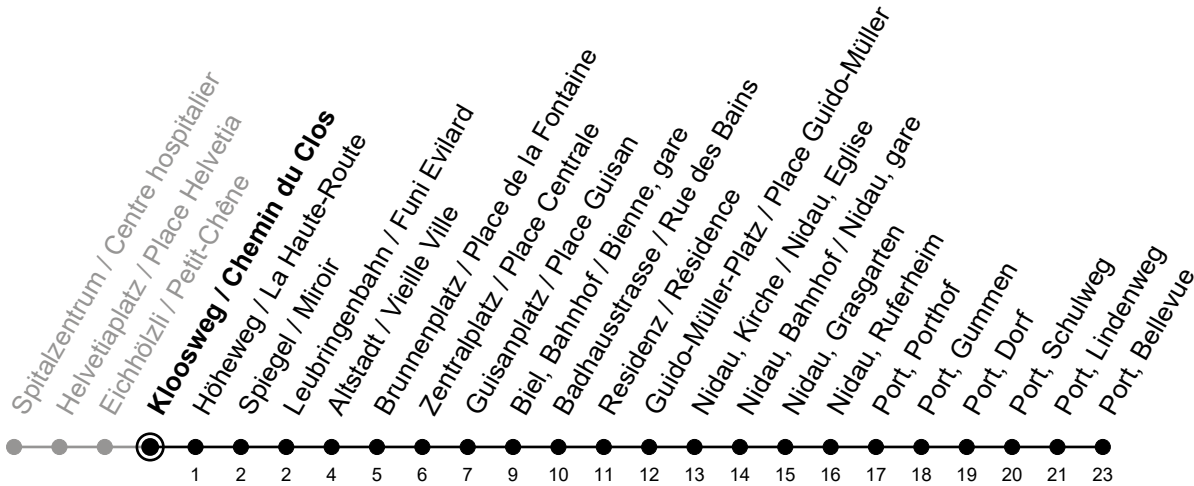

# Kloosweg / Chemin du Clos

# 6

Richtung / Direction

## Port, Bellevue

Aktuelle Meldungen  
Info trafic

gültig von 10.12.2023 bis 14.12.2024 / valable du 10.12.2023 au 14.12.2024

Ungefähre Reisezeit in Minuten / Durée approximative du trajet en minutes

	Montag - Freitag Lundi - Vendredi	Samstag Samedi	Sonntag Dimanche
5	26 56	55	55
6	11 26 41 56	25 55	25 55
7	11 26 41 56	25 56	25 55
8	11 26 41 56	11 26 41 56	25 55
9	11 26 41 56	11 26 41 56	25 55
10	11 26 41 56	11 26 41 56	25 56
11	11 26 41 56	11 26 41 56	11 26 41 56
12	11 26 41 56	11 26 41 56	11 26 41 56
13	11 26 41 56	11 26 41 56	11 26 41 56
14	11 26 41 56	11 26 41 56	11 26 41 56
15	11 26 41 56	11 26 41 56	11 26 41 56
16	11 26 41 56	11 26 41 56	11 26 41 56
17	11 26 41 56	11 26 41 56	11 26 41 56
18	11 26 41 56	11 26 41 56	11 26 41 56
19	11 26 41 56	11 26 41 56	11 26 41 56
20	11 26 41 56	25 55	25 55
21	11 26 55	25 55	25 55
22	25 55	25 55	25 55
23	25 55	25 55	25 55
0	19 <sup>①</sup>	19 <sup>①</sup>	19 <sup>①</sup>