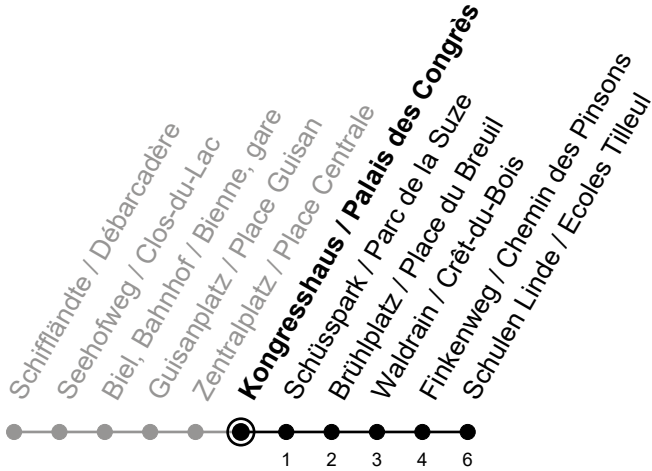

Kongresshaus / Palais des Congrès

9

Richtung / Direction

Schulen Linde / Ecoles Tilleul

Aktuelle Meldungen
Info trafic

gültig von 10.12.2023 bis 14.12.2024 / valable du 10.12.2023 au 14.12.2024

Ungefähre Reisezeit in Minuten / Durée approximative du trajet en minutes

	Montag - Freitag Lundi - Vendredi	Samstag Samedi	Sonntag Dimanche
5	51		
6	21 36 51	20 50	20 50
7	06 21 36 51	20 50	20 50
8	06 21 36 51	21 36 51	20 50
9	06 21 36 51	06 21 36 51	20 50
10	06 21 36 51	06 21 36 51	20 50
11	06 21 36 51	06 21 36 51	21 36 51
12	06 21 36 51	06 21 36 51	06 21 36 51
13	06 21 36 51	06 21 36 51	06 21 36 51
14	06 21 36 51	06 21 36 51	06 21 36 51
15	06 21 36 51	06 21 36 51	06 21 36 51
16	06 21 36 51	06 21 36 51	06 21 36 51
17	06 21 36 51	06 21 36 51	06 21 36 51
18	06 21 36 51	06 21 36 51	06 21 36 51
19	06 21 36 51	06 21 36 51	06 21 36 51
20	06 21 36 51	06 20 50	06 20 50
21	06 21 36 50	20 50	20 50
22	20 50	20 50	20 50
23	20 50	20 50	20 50
0			

Bemerkungen / Remarques

Sonntagsfahrplan / Horaire du dimanche: 25.12., 26.12., 1.1., 2.1.,
Karfreitag / Ve. Saint, Ostermontag / Lu. de Pâques, Auffahrt / Ascension,
Pfingstmontag / Lu. de Pentecôte, 1. August / 1er août