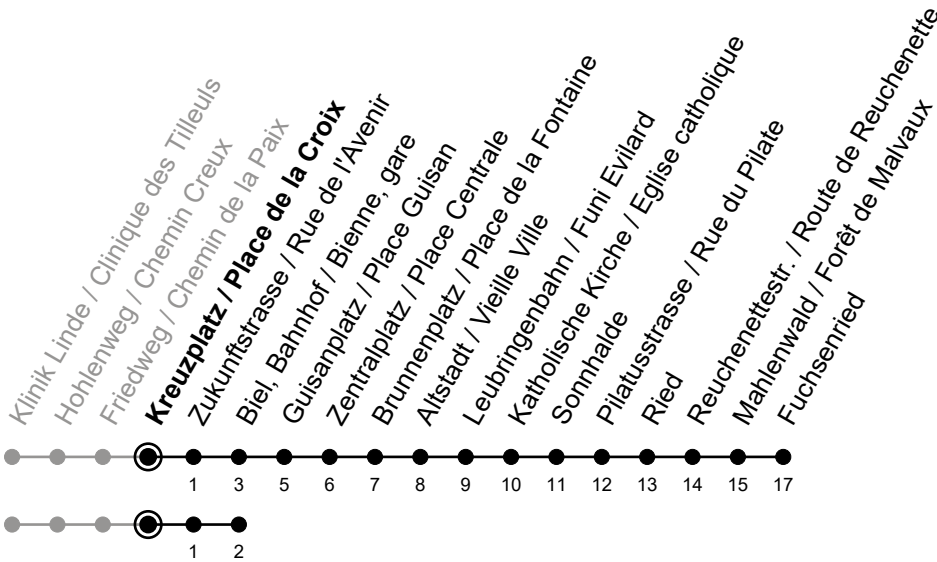

Kreuzplatz / Place de la Croix

Richtung / Direction

Fuchsenried

Aktuelle Meldungen
Info trafic

gültig von 10.12.2023 bis 14.12.2024 / valable du 10.12.2023 au 14.12.2024

Ungefähre Reisezeit in Minuten / Durée approximative du trajet en minutes

🕒	Montag - Freitag Lundi - Vendredi	Samstag Samedi	Sonntag Dimanche
5	37 52	44	44
6	07 22 37 52	14 29 ^② 44 59 ^②	14 29 ^② 44 59 ^②
7	07 22 37 52	14 29 ^② 44	14 29 ^② 44 59 ^②
8	07 22 37 52	07 22 37 52	14 29 ^② 44 59 ^②
9	07 22 37 52	07 22 37 52	14 29 ^② 44 59 ^②
10	07 22 37 52	07 22 37 52	14 29 ^② 44
11	07 22 37 52	07 22 37 52	07 22 37 52
12	07 22 37 52	07 22 37 52	07 22 37 52
13	07 22 37 52	07 22 37 52	07 22 37 52
14	07 22 37 52	07 22 37 52	07 22 37 52
15	07 22 37 52	07 22 37 52	07 22 37 52
16	07 22 37 52	07 22 37 52	07 22 37 52
17	07 22 37 52	07 22 37 52	07 22 37 52
18	07 22 37 52	07 22 37 52	07 22 37 52
19	07 22 37 52	07 22 37 52	07 22 37 52
20	07 22 37 52	14 29 ^② 44 59 ^②	14 29 ^② 44 59 ^②
21	07 20 44 59 ^②	14 29 ^② 44 59 ^②	14 29 ^② 44 59 ^②
22	14 29 ^② 44 59 ^②	14 29 ^② 44 59 ^②	14 29 ^② 44 59 ^②
23	14 29 ^② 44	14 29 ^② 44	14 29 ^② 44

Bemerkungen / Remarques

Sonntagsfahrplan / Horaire du dimanche: 25.12., 26.12., 1.1., 2.1.,
Karfreitag / Ve. Saint, Ostermontag / Lu. de Pâques, Auffahrt / Ascension,
Pfingstmontag / Lu. de Pentecôte, 1. August / 1er août