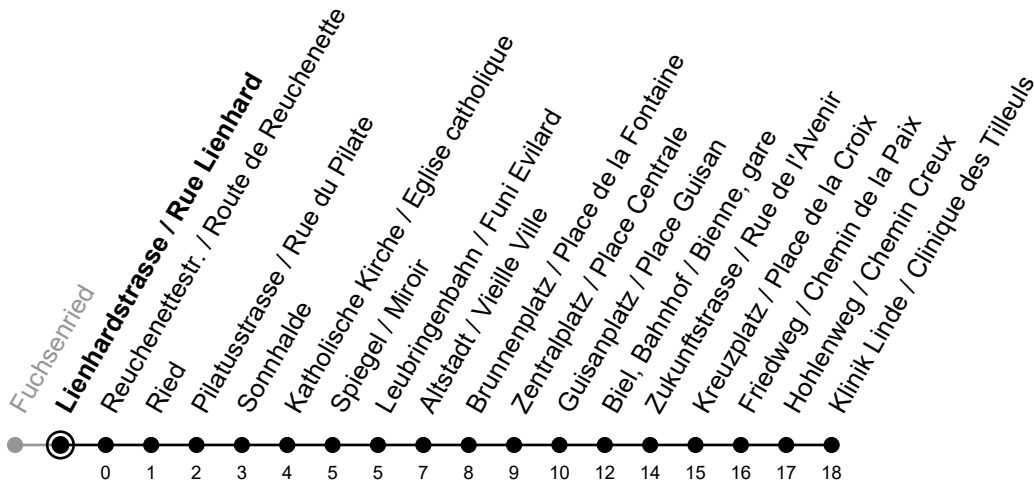

## Lienhardstrasse / Rue Lienhard

8

Richtung / Direction

## Klinik Linde / Clinique des Tilleuls

Aktuelle Meldungen  
Info trafic

gültig von 10.12.2023 bis 14.12.2024 / valable du 10.12.2023 au 14.12.2024

Ungefähre Reisezeit in Minuten / Durée approximative du trajet en minutes

	Montag - Freitag Lundi - Vendredi	Samstag Samedi	Sonntag Dimanche
5	27 42 57		
6	12 27 42 57	09 39	09 39
7	12 27 42 57	09 39 57	09 39
8	12 27 42 57	12 27 42 57	09 39
9	12 27 42 57	12 27 42 57	09 39
10	12 27 42 57	12 27 42 57	09 39 57
11	12 27 42 57	12 27 42 57	12 27 42 57
12	12 27 42 57	12 27 42 57	12 27 42 57
13	12 27 42 57	12 27 42 57	12 27 42 57
14	12 27 42 57	12 27 42 57	12 27 42 57
15	12 27 42 57	12 27 42 57	12 27 42 57
16	12 27 42 57	12 27 42 57	12 27 42 57
17	12 27 42 57	12 27 42 57	12 27 42 57
18	12 27 42 57	12 27 42 57	12 27 42 57
19	12 27 42 57	12 27 42	12 27 42
20	12 27 42 57	09 39	09 39
21	12 39	09 39	09 39
22	09 39	09 39	09 39
23	09 39	09 39	09 39
0			

**Bemerkungen / Remarques**

Sonntagsfahrplan / Horaire du dimanche: 25.12., 26.12., 1.1., 2.1.,  
 Karfreitag / Ve. Saint, Ostermontag / Lu. de Pâques, Auffahrt / Ascension,  
 Pfingstmontag / Lu. de Pentecôte, 1. August / 1er août