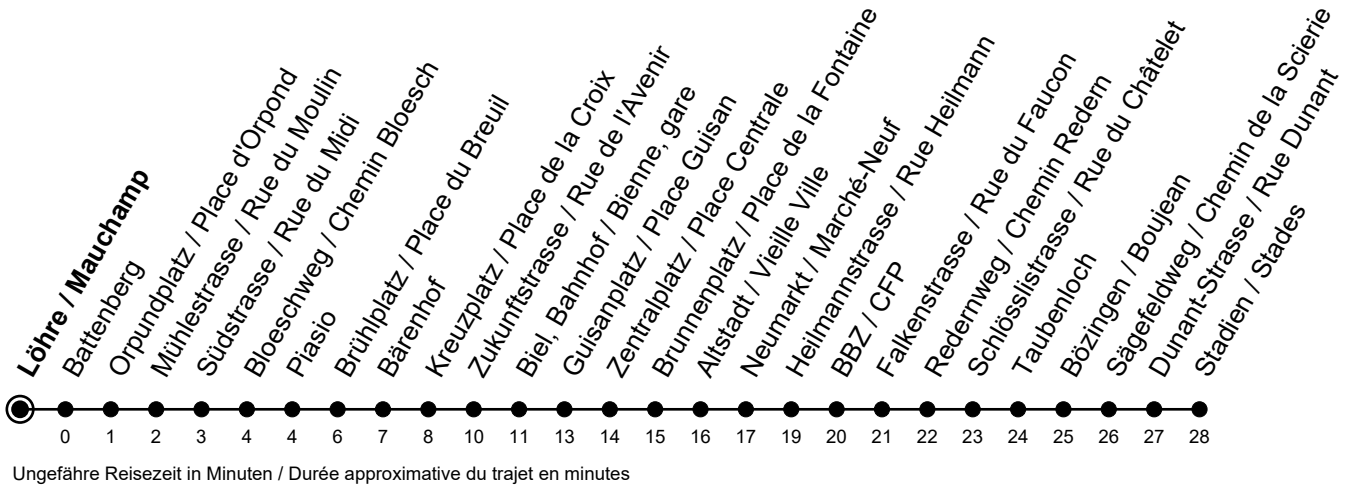

Löhre / Mauchamp

Richtung / Direction

Stadien / Stades

Aktuelle Meldungen
Info trafic

gültig von 10.12.2023 bis 14.12.2024 / valable du 10.12.2023 au 14.12.2024

	Montag - Freitag Lundi - Vendredi	Samstag Samedi	Sonntag Dimanche	Ferien Vacances
5	26 37 47 57	29 52	29 52	26 37 47 57
6	07 17 27 35 42 50 57	18 33 48	18 33 48	07 17 27 37 47 57
7	05 12 20 27 35 42 50 57	03 18 33 48	03 18 33 48	07 17 27 37 47 57
8	05 12 20 27 37 47 57	03 15 27 37 47 57	03 18 33 48	07 17 27 37 47 57
9	07 17 27 37 47 57	07 17 27 37 47 57	03 18 33 48	07 17 27 37 47 57
10	07 17 27 37 47 57	07 17 27 37 47 57	03 18 33 48	07 17 27 37 47 57
11	07 17 27 37 47 57	07 17 27 37 47 57	03 15 27 37 47 57	07 17 27 37 47 57
12	07 17 27 37 47 57	07 17 27 37 47 57	07 17 27 37 47 57	07 17 27 37 47 57
13	07 17 27 37 47 57	07 17 27 37 47 57	07 17 27 37 47 57	07 17 27 37 47 57
14	07 17 27 37 47 57	07 17 27 37 47 57	07 17 27 37 47 57	07 17 27 37 47 57
15	07 17 27 37 47 57	07 17 27 37 47 57	07 17 27 37 47 57	07 17 27 37 47 57
16	05 12 20 27 35 42 50 57	07 17 27 37 47 57	07 17 27 37 47 57	07 17 27 37 47 57
17	05 12 20 27 35 42 50 57	07 17 27 37 47 57	07 17 27 37 47 57	07 17 27 37 47 57
18	07 17 27 37 47 57	07 17 27 37 47 57	07 17 27 37 47	07 17 27 37 47 57
19	07 17 27 37 47 57	07 17 27 37 47	03 18 33 48	07 17 27 37 47 57
20	07 17 33 48	00 10 20 33 48	03 18 33 48	07 17 33 48
21	03 18 33 48	03 18 33 48	03 18 33 48	03 18 33 48
22	03 18 33 48	03 18 33 48	03 18 33 48	03 18 33 48
23	03 18 48	03 18 48	03 18 48	03 18 48
0	18	18	18	18

Bemerkungen / Remarques

Sonntagsfahrplan / Horaire du dimanche: 25.12., 26.12., 1.1., 2.1.,
Karfreitag / Ve. Saint, Ostermontag / Lu. de Pâques, Auffahrt / Ascension,
Pfingstmontag / Lu. de Pentecôte, 1. August / 1er août

Ferienfahrplan / Horaires de vacances: gültig von Montag bis Freitag / valable du lundi au vendredi,
27.12.2023-05.01.2024 und / et 08.07.2024-09.08.2024