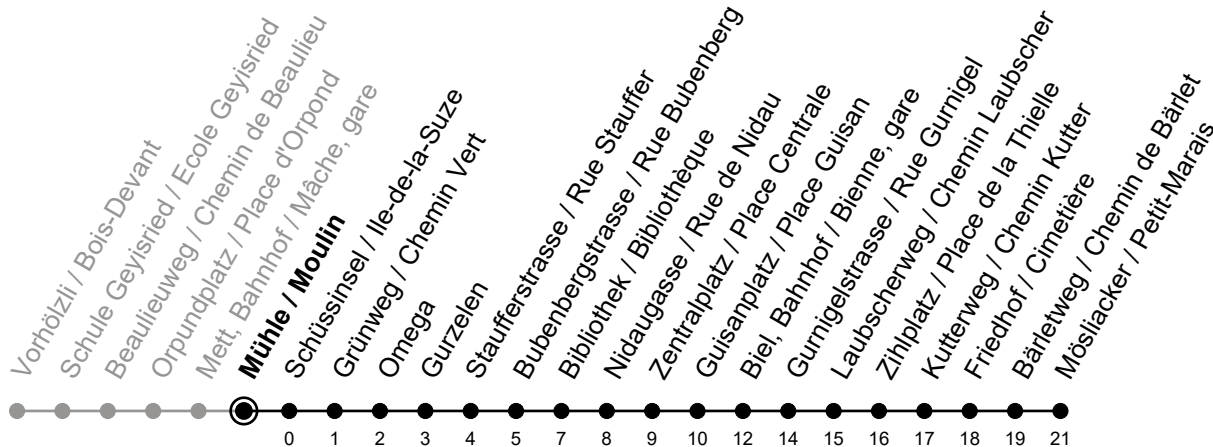

# Mühle / Moulin

**3**

Richtung / Direction

## Mösliacker / Petit-Marais

Aktuelle Meldungen  
Info trafic

gültig von 10.12.2023 bis 14.12.2024 / valable du 10.12.2023 au 14.12.2024

Ungefähre Reisezeit in Minuten / Durée approximative du trajet en minutes

	Montag - Freitag Lundi - Vendredi	Samstag Samedi	Sonntag Dimanche
5	22 52	52	52
6	07 22 37 52	22 52	22 52
7	07 22 37 52	22 52	22 52
8	07 22 37 52	07 22 37 52	22 52
9	07 22 37 52	07 22 37 52	22 52
10	07 22 37 52	07 22 37 52	22 52
11	07 22 37 52	07 22 37 52	07 22 37 52
12	07 22 37 52	07 22 37 52	07 22 37 52
13	07 22 37 52	07 22 37 52	07 22 37 52
14	07 22 37 52	07 22 37 52	07 22 37 52
15	07 22 37 52	07 22 37 52	07 22 37 52
16	07 22 37 52	07 22 37 52	07 22 37 52
17	07 22 37 52	07 22 37 52	07 22 37 52
18	07 22 37 52	07 22 37 52	07 22 37 52
19	07 22 37 52	07 22 52	07 22 52
20	07 22 37 52	22 52	22 52
21	22 52	22 52	22 52
22	22 52	22 52	22 52
23	22 52	22 52	22 52
0			

### Bemerkungen / Remarques

Sonntagsfahrplan / Horaire du dimanche: 25.12., 26.12., 1.1., 2.1.,  
Karfreitag / Ve. Saint, Ostermontag / Lu. de Pâques, Auffahrt / Ascension,  
Pfingstmontag / Lu. de Pentecôte, 1. August / 1er août