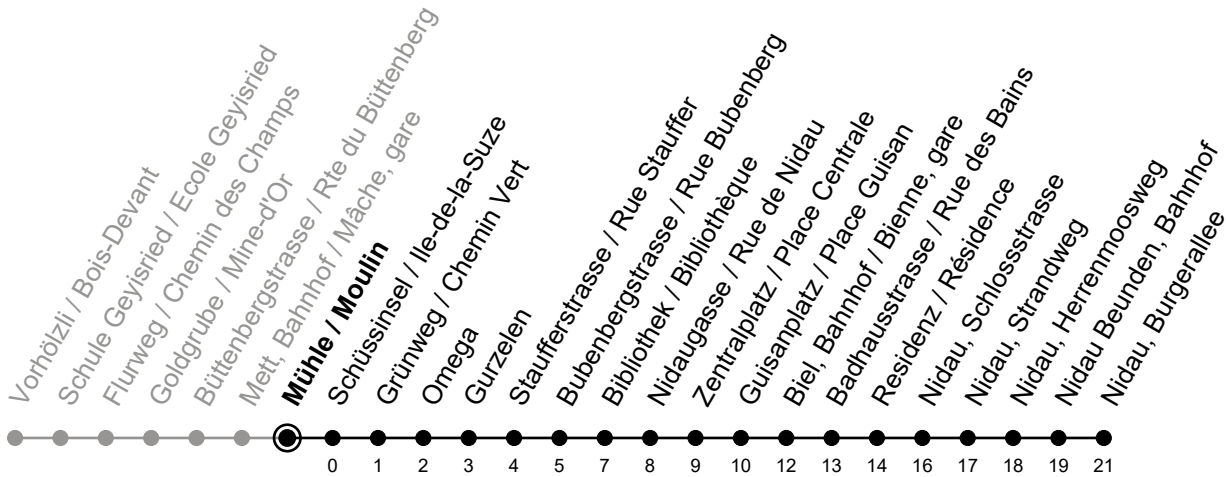

Mühle / Moulin

4

Richtung / Direction

Nidau, Burgerallee

gültig von 10.12.2023 bis 14.12.2024 / valable du 10.12.2023 au 14.12.2024

Aktuelle Meldungen
Info trafic

Ungefähre Reisezeit in Minuten / Durée approximative du trajet en minutes

	Montag - Freitag Lundi - Vendredi	Samstag Samedi	Sonntag Dimanche
5	30	37	37
6	00 15 30 45	07 37	07 37
7	00 15 30 45	07 32	07 37
8	00 15 30 45	00 15 30 45	07 37
9	00 15 30 45	00 15 30 45	07 37
10	00 15 30 45	00 15 30 45	07 32
11	00 15 30 45	00 15 30 45	00 15 30 45
12	00 15 30 45	00 15 30 45	00 15 30 45
13	00 15 30 45	00 15 30 45	00 15 30 45
14	00 15 30 45	00 15 30 45	00 15 30 45
15	00 15 30 45	00 15 30 45	00 15 30 45
16	00 15 30 45	00 15 30 45	00 15 30 45
17	00 15 30 45	00 15 30 45	00 15 30 45
18	00 15 30 45	00 15 30 45	00 15 30 45
19	00 15 30 45	00 15 37	00 15 37
20	00 15 30 45	07 37	07 37
21	07 37	07 37	07 37
22	07 37	07 37	07 37
23	07 37	07 37	07 37
0			

Bemerkungen / Remarques

Sonntagsfahrplan / Horaire du dimanche: 25.12., 26.12., 1.1., 2.1.,
 Karfreitag / Ve. Saint, Ostermontag / Lu. de Pâques, Auffahrt / Ascension,
 Pfingstmontag / Lu. de Pentecôte, 1. August / 1er août