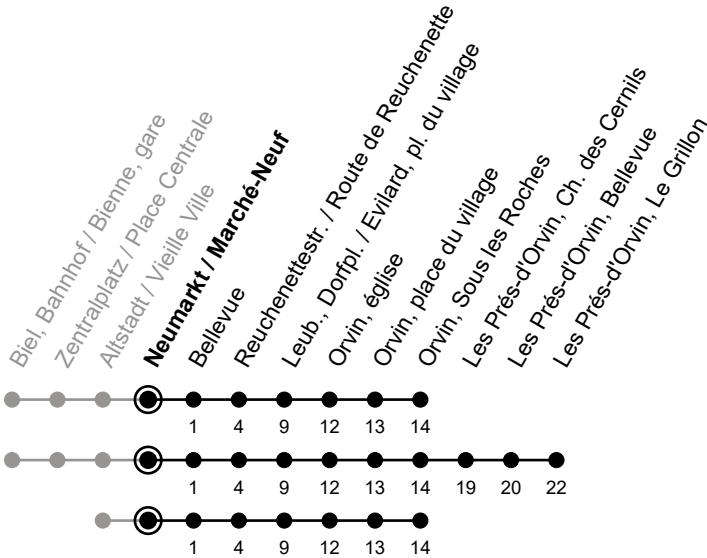

Neumarkt / Marché-Neuf

70

Richtung / Direction

Les Prés-d'Orvin, Le Grillon

gültig von 10.12.2023 bis 14.12.2024 / valable du 10.12.2023 au 14.12.2024

Aktuelle Meldungen
Info trafic

Ungefähre Reisezeit in Minuten / Durée approximative du trajet en minutes

	Montag - Freitag Lundi - Vendredi	Samstag Samedi	Sonntag Dimanche
5	00 ^② 54		
6	36	02 ^②	
7	22	24	24
8	03 54 ^①	54 ^①	54 ^①
9	54	54	54
10	54 ^①	54 ^①	54 ^①
11		54	54
12	02 54 ^①	54 ^①	54 ^①
13	54	54	54
14	54	54	54
15	54 ^①	54 ^①	54 ^①
16	54 ^①	54 ^①	54 ^①
17	54	54	54
18	54	54	54
19	54	54	54
20			
21			
22			
23	24 ^②	24	

Bemerkungen / Remarques

Sonntagsfahrplan / Horaire du dimanche: 25.12., 26.12., 1.1., 2.1., Karfreitag / Ve. Saint, Ostermontag / Lu. de Pâques, Auffahrt / Ascension, Pfingstmontag / Lu. de Pentecôte, 1. August / 1er août

② = verkehrt nur Freitag / ne circule que vendredi