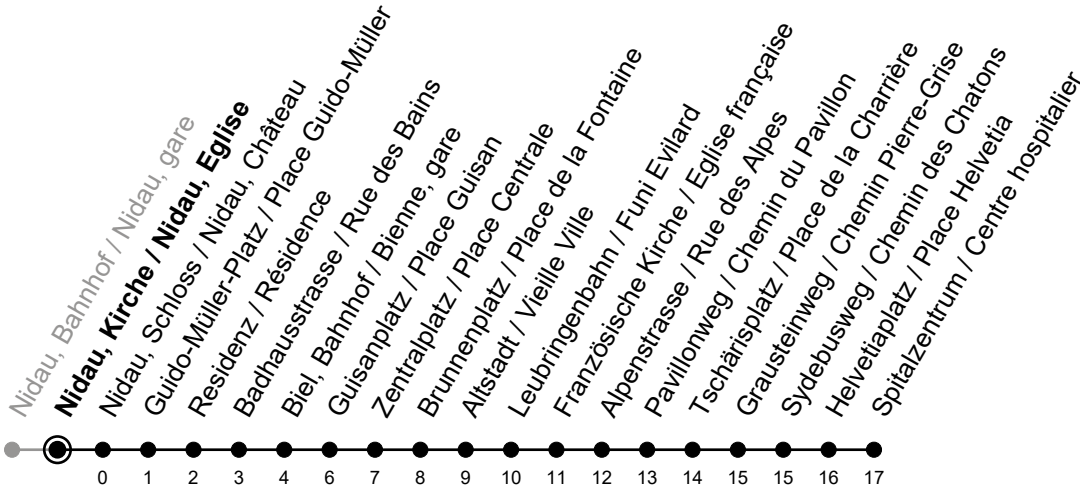

# Nidau, Kirche / Nidau, Eglise

Richtung / Direction

## Spitalzentrum / Centre hospitalier

Aktuelle Meldungen  
Info trafic

gültig von 10.12.2023 bis 14.12.2024 / valable du 10.12.2023 au 14.12.2024

Ungefähre Reisezeit in Minuten / Durée approximative du trajet en minutes

**Bemerkungen / Remarques**

**Sonntagsfahrplan / Horaire du dimanche:** 25.12., 26.12., 1.1., 2.1.,  
 Karfreitag / Ve. Saint, Ostermontag / Lu. de Pâques, Auffahrt / Ascension,  
 Pfingstmontag / Lu. de Pentecôte, 1. August / 1er août

**Ferienfahrplan / Horaires de vacances:** gültig von Montag bis Freitag / valable du lundi au vendredi,  
 27.12.2023-05.01.2024 und / et 08.07.2024-09.08.2024