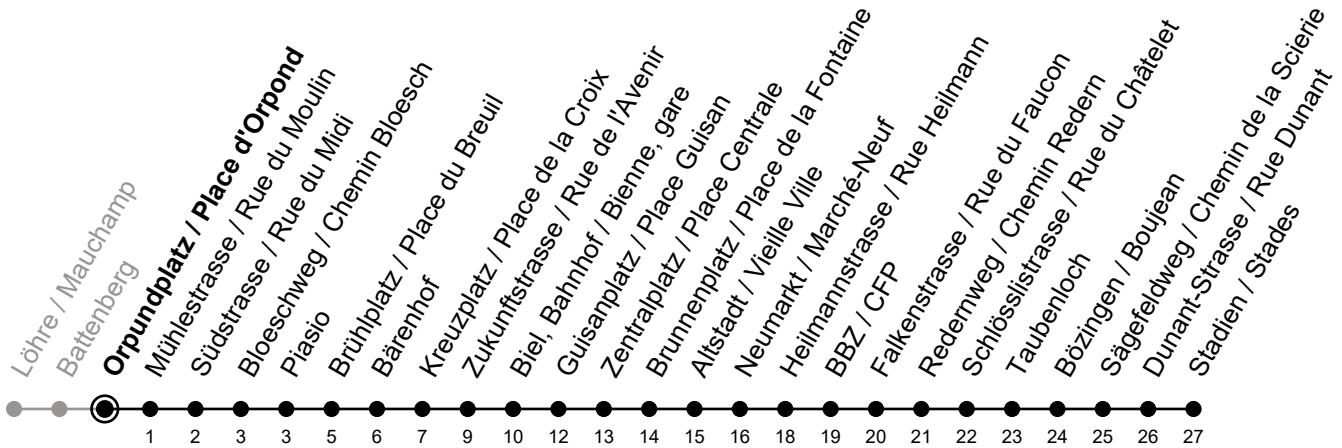

Orpundplatz / Place d'Orpond

1

Richtung / Direction

Stadien / Stades

Aktuelle Meldungen
Info trafic

gültig von 10.12.2023 bis 14.12.2024 / valable du 10.12.2023 au 14.12.2024

Ungefähre Reisezeit in Minuten / Durée approximative du trajet en minutes

	Montag - Freitag Lundi - Vendredi	Samstag Samedi	Sonntag Dimanche	Ferien Vacances
5	27 38 48 58	30 53	30 53	27 38 48 58
6	08 18 28 36 43 51 58	19 34 49	19 34 49	08 18 28 38 48 58
7	06 13 21 28 36 43 51 58	04 19 34 49	04 19 34 49	08 18 28 38 48 58
8	06 13 21 28 38 48 58	04 16 28 38 48 58	04 19 34 49	08 18 28 38 48 58
9	08 18 28 38 48 58	08 18 28 38 48 58	04 19 34 49	08 18 28 38 48 58
10	08 18 28 38 48 58	08 18 28 38 48 58	04 19 34 49	08 18 28 38 48 58
11	08 18 28 38 48 58	08 18 28 38 48 58	04 16 28 38 48 58	08 18 28 38 48 58
12	08 18 28 38 48 58	08 18 28 38 48 58	08 18 28 38 48 58	08 18 28 38 48 58
13	08 18 28 38 48 58	08 18 28 38 48 58	08 18 28 38 48 58	08 18 28 38 48 58
14	08 18 28 38 48 58	08 18 28 38 48 58	08 18 28 38 48 58	08 18 28 38 48 58
15	08 18 28 38 48 58	08 18 28 38 48 58	08 18 28 38 48 58	08 18 28 38 48 58
16	06 13 21 28 36 43 51 58	08 18 28 38 48 58	08 18 28 38 48 58	08 18 28 38 48 58
17	06 13 21 28 36 43 51 58	08 18 28 38 48 58	08 18 28 38 48 58	08 18 28 38 48 58
18	08 18 28 38 48 58	08 18 28 38 48 58	08 18 28 38 48	08 18 28 38 48 58
19	08 18 28 38 48 58	08 18 28 38 48	04 19 34 49	08 18 28 38 48 58
20	08 18 34 49	01 11 21 34 49	04 19 34 49	08 18 34 49
21	04 19 34 49	04 19 34 49	04 19 34 49	04 19 34 49
22	04 19 34 49	04 19 34 49	04 19 34 49	04 19 34 49
23	04 19 49	04 19 49	04 19 49	04 19 49
0	19	19	19	19

Bemerkungen / Remarques

Sonntagsfahrplan / Horaire du dimanche: 25.12., 26.12., 1.1., 2.1., Karfreitag / Ve. Saint, Ostermontag / Lu. de Pâques, Auffahrt / Ascension, Pfingstmontag / Lu. de Pentecôte, 1. August / 1er août

Ferienfahrplan / Horaires de vacances: gültig von Montag bis Freitag / valable du lundi au vendredi, 27.12.2023-05.01.2024 und / et 08.07.2024-09.08.2024