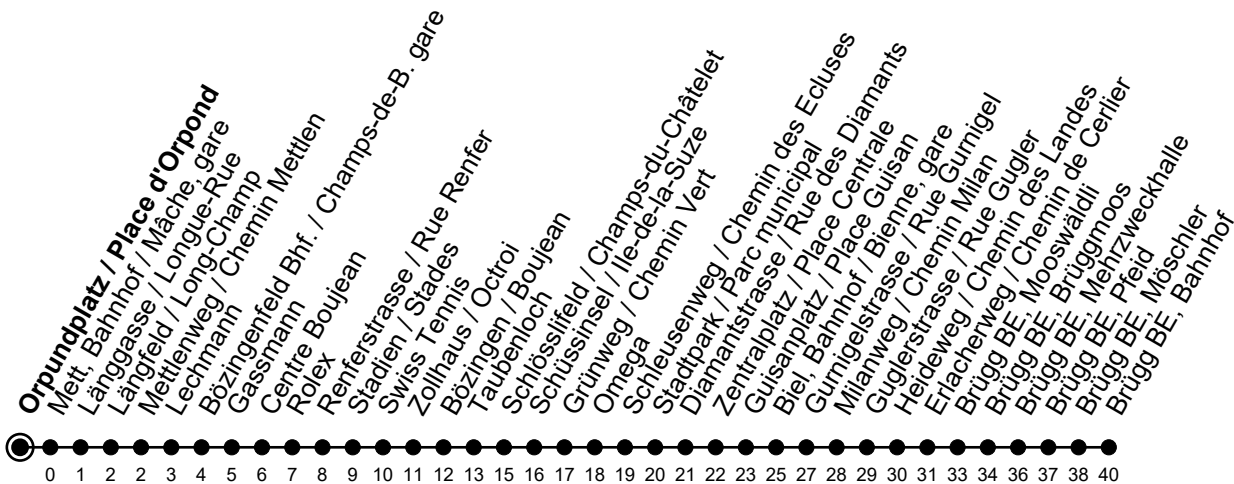

Orpundplatz / Place d'Orpond

2

Richtung / Direction

Brügg BE, Bahnhof

Aktuelle Meldungen
Info trafic

gültig von 10.12.2023 bis 14.12.2024 / valable du 10.12.2023 au 14.12.2024

Ungefähre Reisezeit in Minuten / Durée approximative du trajet en minutes

	Montag - Freitag Lundi - Vendredi	Samstag Samedi	Sonntag Dimanche
4	45		
5	45		
6	00 07 17 27 37 47 57	45	
7	07 17 27 37 47 57	00 15 30 45 57	
8	07 17 27 37 47 57	07 17 27 37 47 57	
9	07 17 27 37 47 57	07 17 27 37 47 57	
10	07 17 27 37 47 57	07 17 27 37 47 57	
11	07 17 27 37 47 57	07 17 27 37 47 57	
12	07 17 27 37 47 57	07 17 27 37 47 57	
13	07 17 27 37 47 57	07 17 27 37 47 57	
14	07 17 27 37 47 57	07 17 27 37 47 57	
15	07 17 27 37 47 57	07 17 27 37 47 57	
16	07 17 27 37 47 57	07 17 27 37 47 57	
17	07 17 27 37 47 57	07 27 47	
18	07 17 27 37 47 57	07	
19	07 17 27 37 47 57 ^②		
20	02 ^① 07 ^② 15 ^① 17 ^② 27 ^② 30 ^① 37 ^② 47 ^②		
21	02 ^② 15 ^② 30 ^②		
22			
23			
0			

Bemerkungen / Remarques

Sonntagsfahrplan / Horaire du dimanche: 25.12., 26.12., 1.1., 2.1.,
Karfreitag / Ve. Saint, Ostermontag / Lu. de Pâques, Auffahrt / Ascension,
Pfingstmontag / Lu. de Pentecôte, 1. August / 1er août

② = verkehrt nur Freitag / ne circule que vendredi

① = verkehrt nur Montag-Donnerstag / ne circule que lundi-jeudi