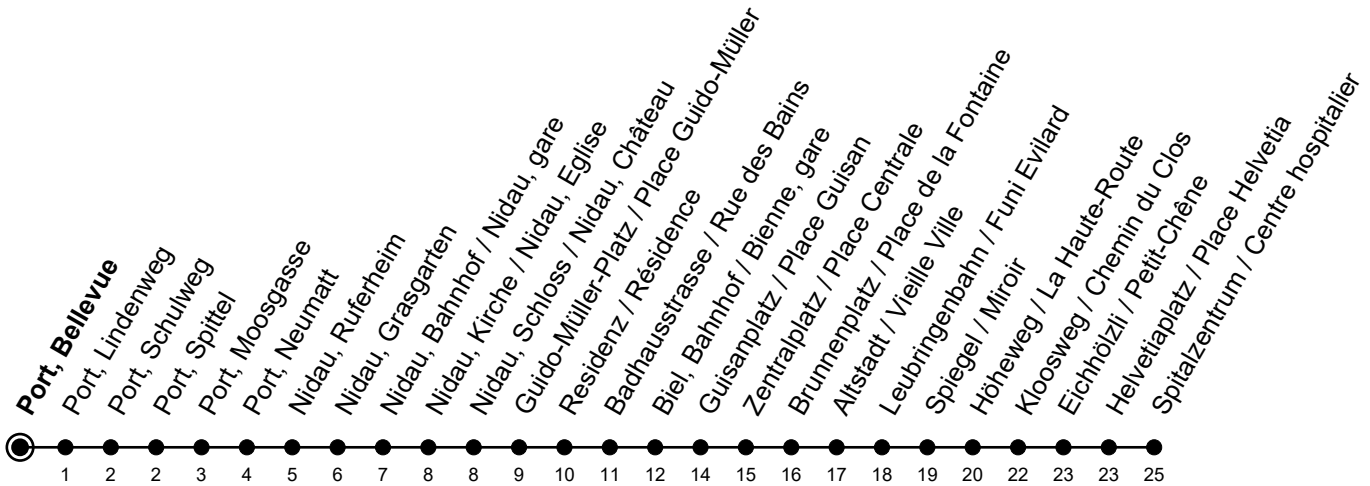

Port, Bellevue

6

Richtung / Direction

Spitalzentrum / Centre hospitalier

Aktuelle Meldungen
Info trafic

gültig von 10.12.2023 bis 14.12.2024 / valable du 10.12.2023 au 14.12.2024

Ungefähre Reisezeit in Minuten / Durée approximative du trajet en minutes

	Montag - Freitag Lundi - Vendredi	Samstag Samedi	Sonntag Dimanche
5	25 55	52	52
6	10 25 40 55	22 52	22 52
7	10 25 40 55	22 45	22 52
8	10 25 40 55	10 25 40 55	22 52
9	10 25 40 55	10 25 40 55	22 52
10	10 25 40 55	10 25 40 55	22 45
11	10 25 40 55	10 25 40 55	10 25 40 55
12	10 25 40 55	10 25 40 55	10 25 40 55
13	10 25 40 55	10 25 40 55	10 25 40 55
14	10 25 40 55	10 25 40 55	10 25 40 55
15	10 25 40 55	10 25 40 55	10 25 40 55
16	10 25 40 55	10 25 40 55	10 25 40 55
17	10 25 40 55	10 25 40 55	10 25 40 55
18	10 25 40 55	10 25 40 55	10 25 40 55
19	10 25 40 55	10 25 38 ^① 52	10 25 40 ^① 52
20	10 25 40 55	08 ^① 22 52	10 ^① 22 52
21	08 ^① 22 38 ^① 52	22 52	22 52
22	22 52	22 52	22 52
23	22 52	22 52	22 52
0	15 ^①	15 ^①	17 ^①

Bemerkungen / Remarques

Sonntagsfahrplan / Horaire du dimanche: 25.12., 26.12., 1.1., 2.1.,
Karfreitag / Ve. Saint, Ostermontag / Lu. de Pâques, Auffahrt / Ascension,
Pfingstmontag / Lu. de Pentecôte, 1. August / 1er août

① verkehrt bis Biel, Bahnhof / circule jusqu'à Bienne, gare