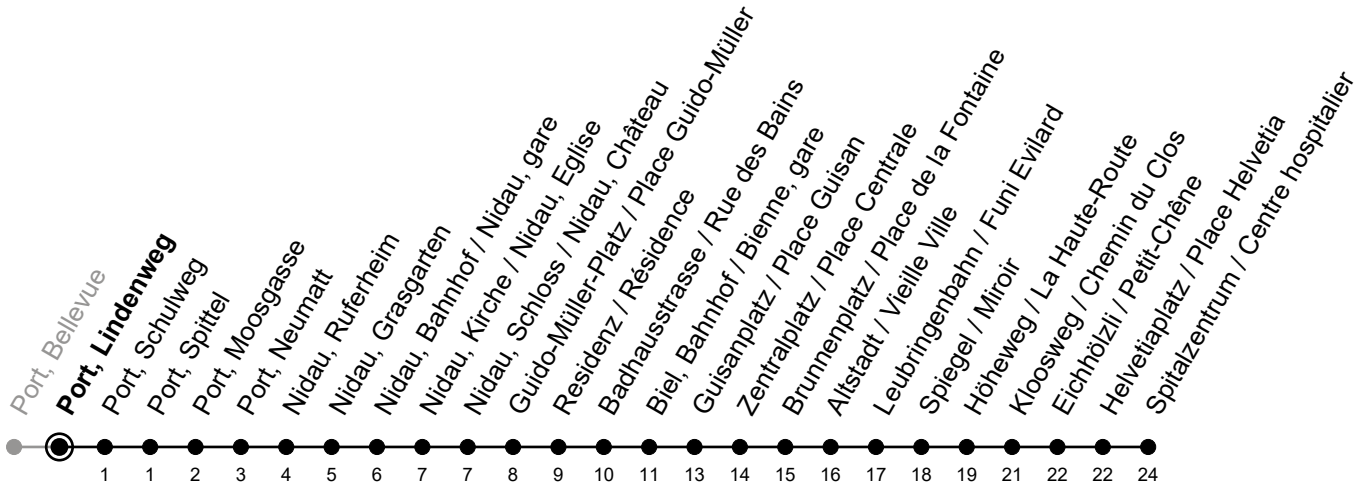

Port, Lindenweg

6

Richtung / Direction

Spitalzentrum / Centre hospitalier

Aktuelle Meldungen
Info trafic

gültig von 10.12.2023 bis 14.12.2024 / valable du 10.12.2023 au 14.12.2024

Ungefähre Reisezeit in Minuten / Durée approximative du trajet en minutes

	Montag - Freitag Lundi - Vendredi	Samstag Samedi	Sonntag Dimanche
5	26 56	53	53
6	11 26 41 56	23 53	23 53
7	11 26 41 56	23 46	23 53
8	11 26 41 56	11 26 41 56	23 53
9	11 26 41 56	11 26 41 56	23 53
10	11 26 41 56	11 26 41 56	23 46
11	11 26 41 56	11 26 41 56	11 26 41 56
12	11 26 41 56	11 26 41 56	11 26 41 56
13	11 26 41 56	11 26 41 56	11 26 41 56
14	11 26 41 56	11 26 41 56	11 26 41 56
15	11 26 41 56	11 26 41 56	11 26 41 56
16	11 26 41 56	11 26 41 56	11 26 41 56
17	11 26 41 56	11 26 41 56	11 26 41 56
18	11 26 41 56	11 26 41 56	11 26 41 56
19	11 26 41 56	11 26 39 ^① 53	11 26 41 ^① 53
20	11 26 41 56	09 ^① 23 53	11 ^① 23 53
21	09 ^① 23 39 ^① 53	23 53	23 53
22	23 53	23 53	23 53
23	23 53	23 53	23 53
0	16 ^①	16 ^①	18 ^①

Bemerkungen / Remarques

Sonntagsfahrplan / Horaire du dimanche: 25.12., 26.12., 1.1., 2.1.,
 Karfreitag / Ve. Saint, Ostermontag / Lu. de Pâques, Auffahrt / Ascension,
 Pfingstmontag / Lu. de Pentecôte, 1. August / 1er août

① verkehrt bis Biel, Bahnhof / circule jusqu'à Bienne, gare