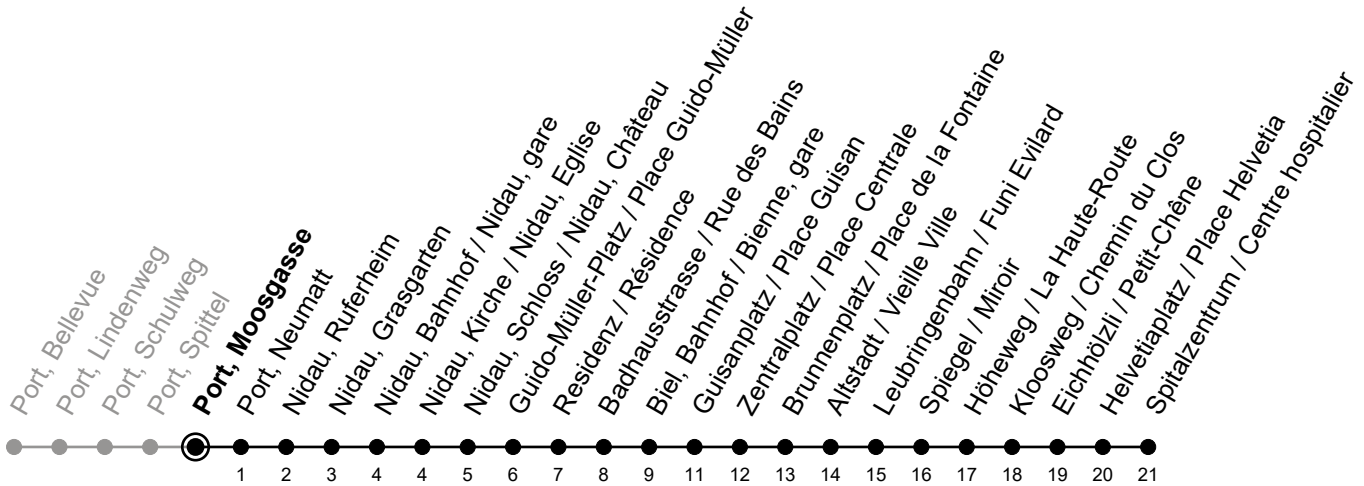

Port, Moosgasse

6

Richtung / Direction

Spitalzentrum / Centre hospitalier

Aktuelle Meldungen
Info trafic

gültig von 10.12.2023 bis 14.12.2024 / valable du 10.12.2023 au 14.12.2024

Ungefähre Reisezeit in Minuten / Durée approximative du trajet en minutes

🕒	Montag - Freitag Lundi - Vendredi	Samstag Samedi	Sonntag Dimanche
5	29 59	55	55
6	14 29 44 59	25 55	25 55
7	14 29 44 59	25 48	25 55
8	14 29 44 59	14 29 44 59	25 55
9	14 29 44 59	14 29 44 59	25 55
10	14 29 44 59	14 29 44 59	25 48
11	14 29 44 59	14 29 44 59	14 29 44 59
12	14 29 44 59	14 29 44 59	14 29 44 59
13	14 29 44 59	14 29 44 59	14 29 44 59
14	14 29 44 59	14 29 44 59	14 29 44 59
15	14 29 44 59	14 29 44 59	14 29 44 59
16	14 29 44 59	14 29 44 59	14 29 44 59
17	14 29 44 59	14 29 44 59	14 29 44 59
18	14 29 44 59	14 29 44 59	14 29 44 59
19	14 29 44 59	14 29 41 ^① 55	14 29 43 ^① 55
20	14 29 44 59	11 ^① 25 55	13 25 ^① 55
21	11 ^① 25 41 ^① 55	25 55	25 55
22	25 55	25 55	25 55
23	25 55	25 55	25 55
0	18 ^①	18 ^①	20 ^①

Bemerkungen / Remarques

Sonntagsfahrplan / Horaire du dimanche: 25.12., 26.12., 1.1., 2.1.,
Karfreitag / Ve. Saint, Ostermontag / Lu. de Pâques, Auffahrt / Ascension,
Pfingstmontag / Lu. de Pentecôte, 1. August / 1er août

① verkehrt bis Biel, Bahnhof / circule jusqu'à Bienne, gare