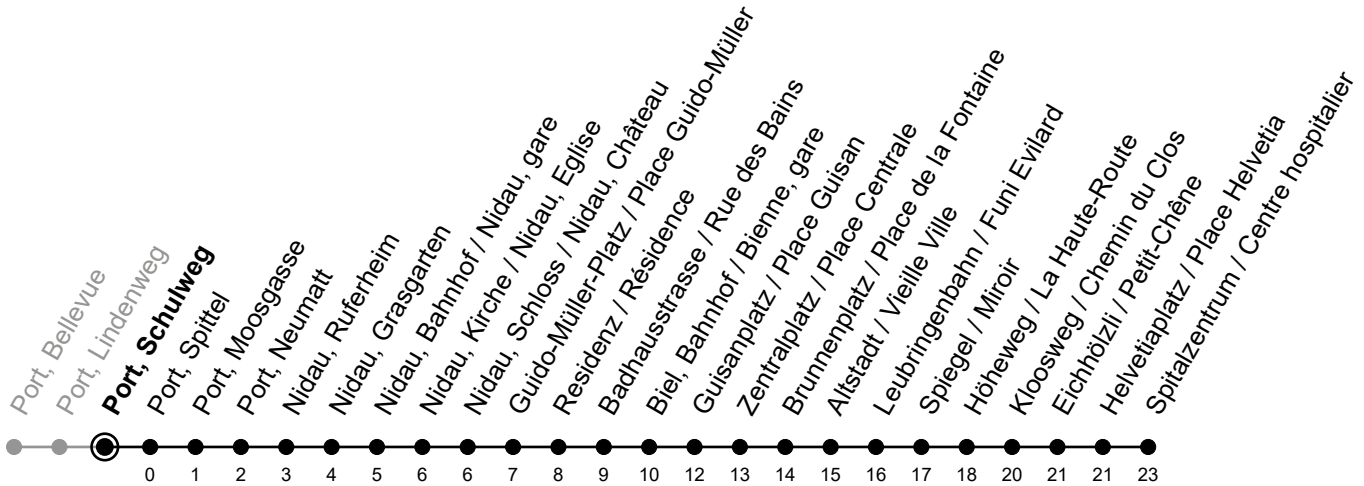

Port, Schulweg

6

Richtung / Direction

Spitalzentrum / Centre hospitalier

Aktuelle Meldungen
Info trafic

gültig von 10.12.2023 bis 14.12.2024 / valable du 10.12.2023 au 14.12.2024

Ungefähre Reisezeit in Minuten / Durée approximative du trajet en minutes

🕒	Montag - Freitag Lundi - Vendredi	Samstag Samedi	Sonntag Dimanche
5	27 57	54	54
6	12 27 42 57	24 54	24 54
7	12 27 42 57	24 47	24 54
8	12 27 42 57	12 27 42 57	24 54
9	12 27 42 57	12 27 42 57	24 54
10	12 27 42 57	12 27 42 57	24 47
11	12 27 42 57	12 27 42 57	12 27 42 57
12	12 27 42 57	12 27 42 57	12 27 42 57
13	12 27 42 57	12 27 42 57	12 27 42 57
14	12 27 42 57	12 27 42 57	12 27 42 57
15	12 27 42 57	12 27 42 57	12 27 42 57
16	12 27 42 57	12 27 42 57	12 27 42 57
17	12 27 42 57	12 27 42 57	12 27 42 57
18	12 27 42 57	12 27 42 57	12 27 42 57
19	12 27 42 57	12 27 40 ^① 54	12 27 42 ^① 54
20	12 27 42 57	10 ^① 24 54	12 ^① 24 54
21	10 ^① 24 40 ^① 54	24 54	24 54
22	24 54	24 54	24 54
23	24 54	24 54	24 54
0	17 ^①	17 ^①	19 ^①

Bemerkungen / Remarques

Sonntagsfahrplan / Horaire du dimanche: 25.12., 26.12., 1.1., 2.1.,
Karfreitag / Ve. Saint, Ostermontag / Lu. de Pâques, Auffahrt / Ascension,
Pfingstmontag / Lu. de Pentecôte, 1. August / 1er août

① verkehrt bis Biel, Bahnhof / circule jusqu'à Bienne, gare