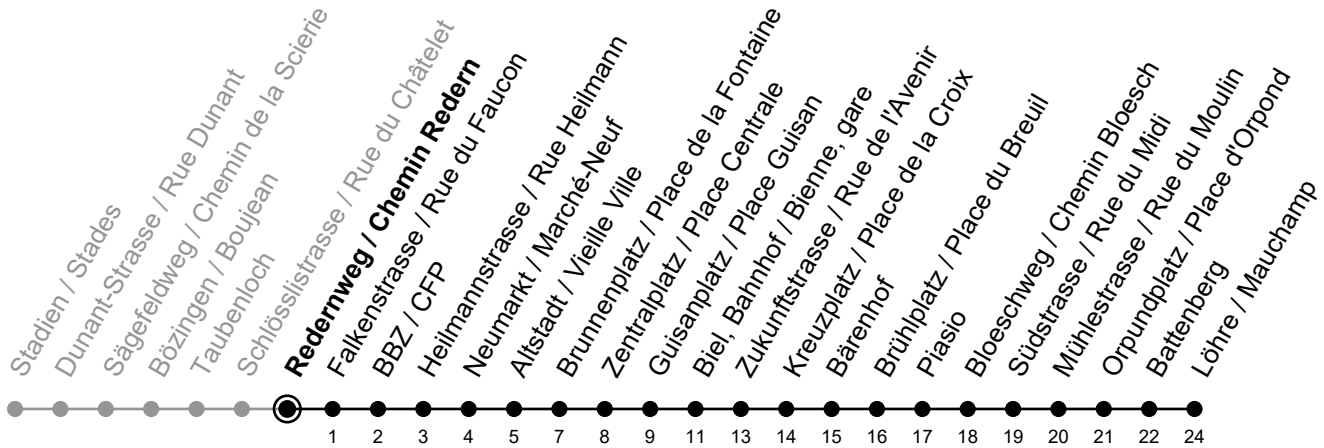

Redernweg / Chemin Redern

1

Richtung / Direction

Löhre / Mauchamp

Aktuelle Meldungen
Info trafic

gültig von 10.12.2023 bis 14.12.2024 / valable du 10.12.2023 au 14.12.2024

Ungefähre Reisezeit in Minuten / Durée approximative du trajet en minutes

	Montag - Freitag Lundi - Vendredi	Samstag Samedi	Sonntag Dimanche	Ferien Vacances
5	26 36 46 56	29	29	26 36 46 56
6	06 14 22 29 37 44 52 59	02 23 38 53	02 23 38 53	06 16 26 36 46 56
7	07 14 22 29 37 44 52 59	08 23 38 53	08 23 38 53	06 16 26 36 46 56
8	07 16 26 36 46 56	06 16 26 36 46 56	08 23 38 53	06 16 26 36 46 56
9	06 16 26 36 46 56	06 16 26 36 46 56	08 23 38 53	06 16 26 36 46 56
10	06 16 26 36 46 56	06 16 26 36 46 56	08 23 38 53	06 16 26 36 46 56
11	06 16 26 36 46 56	06 16 26 36 46 56	06 16 26 36 46 56	06 16 26 36 46 56
12	06 16 26 36 46 56	06 16 26 36 46 56	06 16 26 36 46 56	06 16 26 36 46 56
13	06 16 26 36 46 56	06 16 26 36 46 56	06 16 26 36 46 56	06 16 26 36 46 56
14	06 16 26 36 46 56	06 16 26 36 46 56	06 16 26 36 46 56	06 16 26 36 46 56
15	06 16 26 36 44 52 59	06 16 26 36 46 56	06 16 26 36 46 56	06 16 26 36 46 56
16	07 14 22 29 37 44 52 59	06 16 26 36 46 56	06 16 26 36 46 56	06 16 26 36 46 56
17	07 14 22 29 37 44 52 59	06 16 26 36 46 56	06 16 26 36 46 56	06 16 26 36 46 56
18	07 16 26 36 46 56	06 16 26 36 46 56	06 16 26 38 53	06 16 26 36 46 56
19	06 16 26 36 46 56	06 16 26 36 46 56	08 23 38 53	06 16 26 36 46 56
20	08 23 38 53	08 23 38 53	08 23 38 53	08 23 38 53
21	08 23 38 53	08 23 38 53	08 23 38 53	08 23 38 53
22	08 23 38 53	08 23 38 53	08 23 38 53	08 23 38 53
23	08 23 38 53	08 23 38 53	08 23 38 53	08 23 38 53
0	40[Ⓢ]	40		40[Ⓢ]

Bemerkungen / Remarques

Sonntagsfahrplan / Horaire du dimanche: 25.12., 26.12., 1.1., 2.1., Karfreitag / Ve. Saint, Ostermontag / Lu. de Pâques, Auffahrt / Ascension, Pfingstmontag / Lu. de Pentecôte, 1. August / 1er août

Ferienfahrplan / Horaires de vacances: gültig von Montag bis Freitag / valable du lundi au vendredi, 27.12.2023-05.01.2024 und / et 08.07.2024-09.08.2024

Ⓢ = verkehrt nur Freitag / ne circule que vendredi