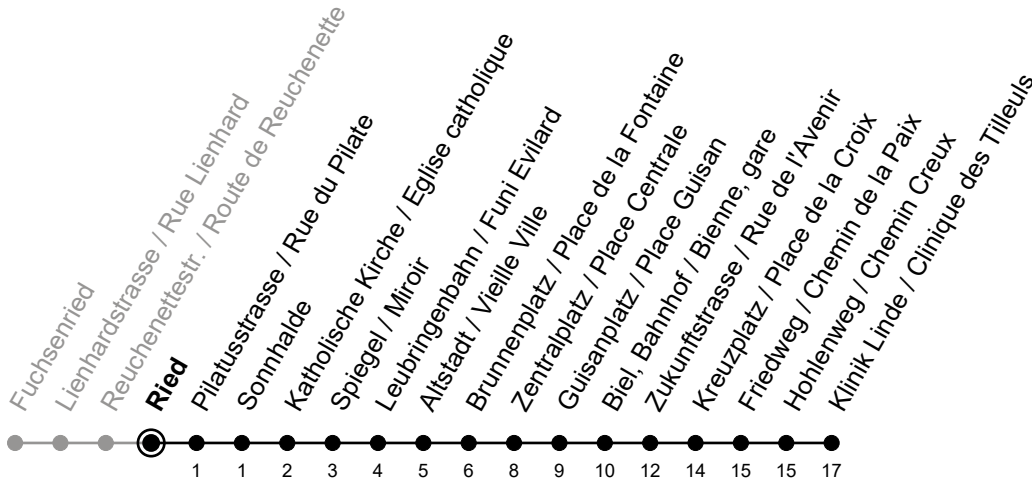

## Ried

8

Richtung / Direction

## Klinik Linde / Clinique des Tilleuls

Aktuelle Meldungen  
Info trafic

gültig von 10.12.2023 bis 14.12.2024 / valable du 10.12.2023 au 14.12.2024

Ungefähre Reisezeit in Minuten / Durée approximative du trajet en minutes

**Bemerkungen / Remarques**

Sonntagsfahrplan / Horaire du dimanche: 25.12., 26.12., 1.1., 2.1.,  
Karfreitag / Ve. Saint, Ostermontag / Lu. de Pâques, Auffahrt / Ascension,  
Pfingstmontag / Lu. de Pentecôte, 1. August / 1er août