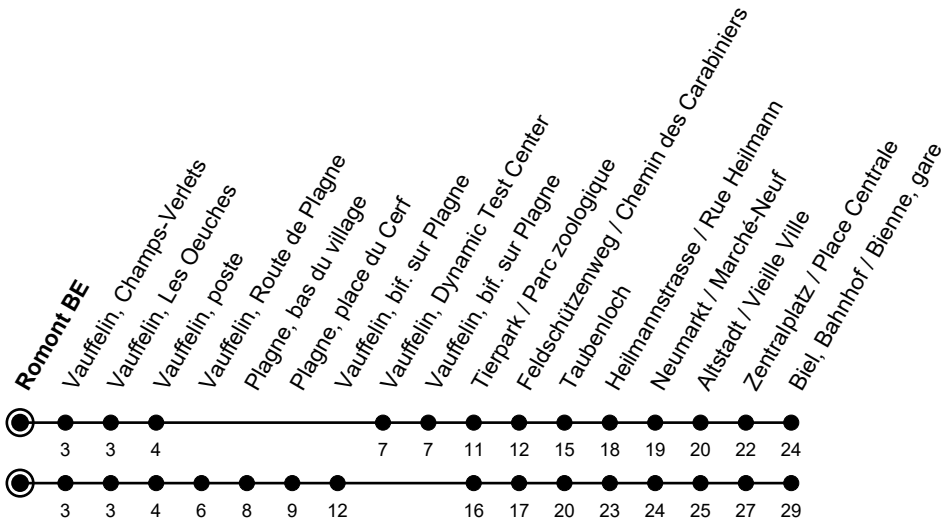

Romont BE

Richtung / Direction

Biel, Bahnhof / Bienne, gare

Aktuelle Meldungen
Info trafic

gültig von 10.12.2023 bis 14.12.2024 / valable du 10.12.2023 au 14.12.2024

Ungefähre Reisezeit in Minuten / Durée approximative du trajet en minutes

	Montag - Freitag Lundi - Vendredi	Samstag Samedi	Sonntag Dimanche
5	40 ^①		
6	40 ^①	40 ^①	
7	40 ^①		
8		05 ^①	05 ^①
9			
10	20	20	20
11	20		
12		20	20
13	15 ^①		
14	20	20	20
15			
16	20	20	20
17	20	20	20
18	20	20	20
19	20		
20	34 ^①	34 ^①	34 ^①
21			
22			
23			
0	04 ^{②①}	04 ^①	

Bemerkungen / Remarques

Sonntagsfahrplan / Horaire du dimanche: 25.12., 26.12., 1.1., 2.1.,
Karfreitag / Ve. Saint, Ostermontag / Lu. de Pâques, Auffahrt / Ascension,
Pfingstmontag / Lu. de Pentecôte, 1. August / 1er août

② = verkehrt nur Freitag / ne circule que vendredi