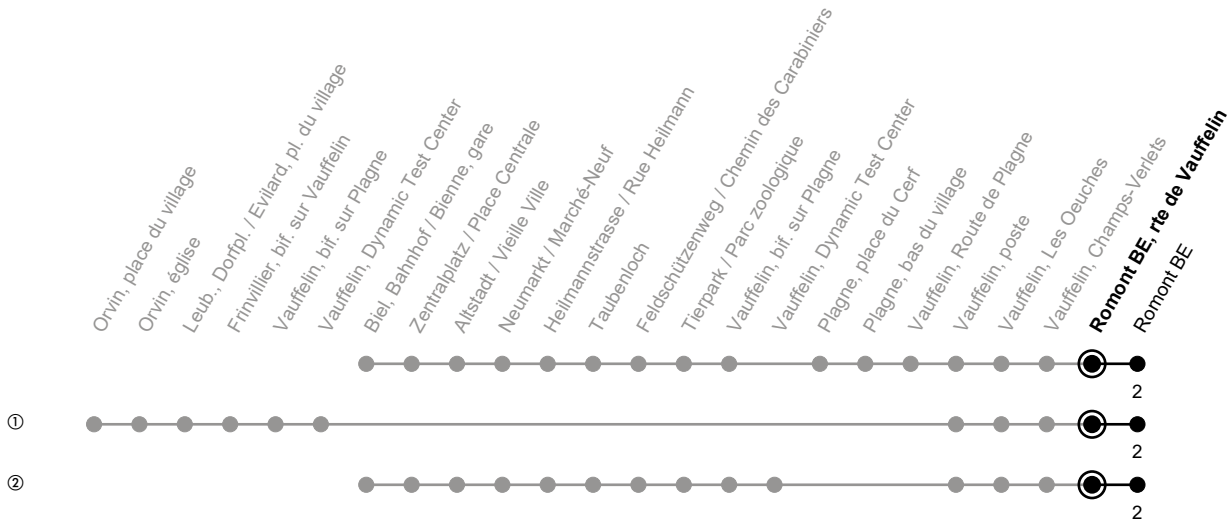

Romont BE, rte de Vauffelin

71

Richtung / Direction

Romont BE

Aktuelle Meldungen
Info trafic

gültig von 10.12.2023 bis 14.12.2024 / valable du 10.12.2023 au 14.12.2024

Ungefähre Reisezeit in Minuten / Durée approximative du trajet en minutes

	Montag - Freitag Lundi - Vendredi	Samstag Samedi	Sonntag Dimanche
5	37 ^①		
6	37 ^②	37 ^①	
7	37 ^②		
8		03 ^①	03 ^①
9			
10	17	17	17
11	17		
12	27	17	17
13			
14	17	17	17
15			
16	17	17	17
17	17	17	17
18	17	17	17
19	17		
20	30 ^①	30 ^①	30 ^①
21			
22			
23			
0	00 ^{②①}	00 ^①	

② = verkehrt nur Freitag / ne circule que vendredi