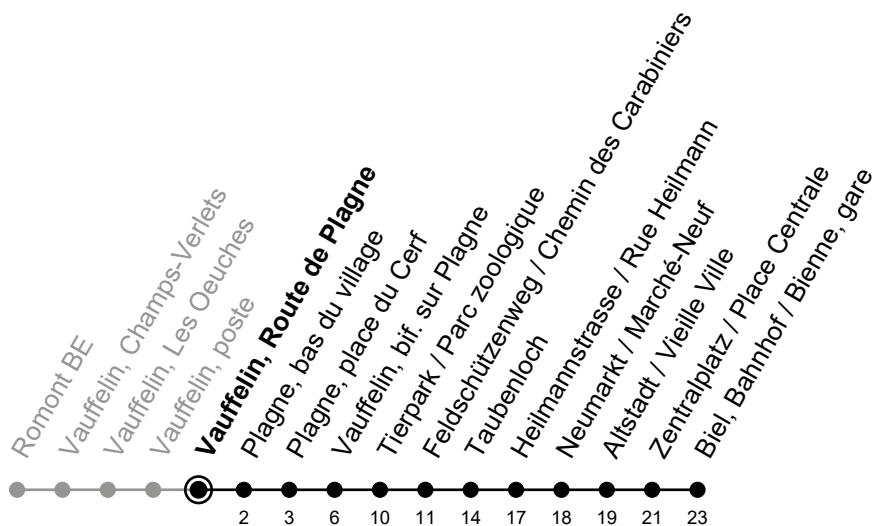

# Vauffelin, Route de Plagne

# 71

Richtung / Direction

## Biel, Bahnhof / Bienne, gare

Aktuelle Meldungen  
Info trafic

gültig von 10.12.2023 bis 14.12.2024 / valable du 10.12.2023 au 14.12.2024

Ungefähre Reisezeit in Minuten / Durée approximative du trajet en minutes