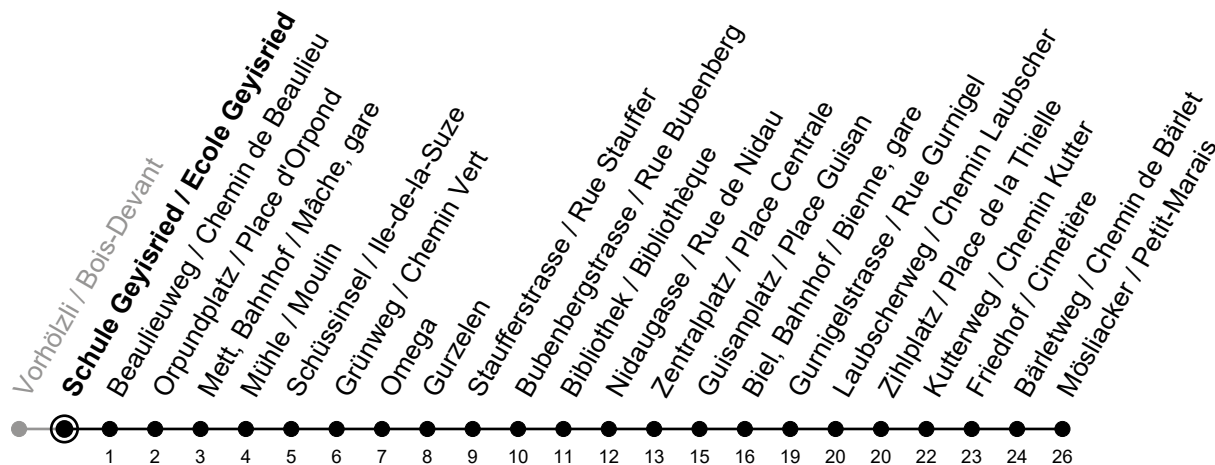

# Schule Geyisried / Ecole Geyisried

**3**

Richtung / Direction

## Mösliacker / Petit-Marais

Aktuelle Meldungen  
Info trafic

gültig von 10.12.2023 bis 14.12.2024 / valable du 10.12.2023 au 14.12.2024

Ungefähre Reisezeit in Minuten / Durée approximative du trajet en minutes

	Montag - Freitag Lundi - Vendredi	Samstag Samedi	Sonntag Dimanche
5	17 47	49	49
6	02 17 32 47	19 49	19 49
7	02 17 32 47	19 47	19 49
8	02 17 32 47	02 17 32 47	19 49
9	02 17 32 47	02 17 32 47	19 49
10	02 17 32 47	02 17 32 47	19 47
11	02 17 32 47	02 17 32 47	02 17 32 47
12	02 17 32 47	02 17 32 47	02 17 32 47
13	02 17 32 47	02 17 32 47	02 17 32 47
14	02 17 32 47	02 17 32 47	02 17 32 47
15	02 17 32 47	02 17 32 47	02 17 32 47
16	02 17 32 47	02 17 32 47	02 17 32 47
17	02 17 32 47	02 17 32 47	02 17 32 47
18	02 17 32 47	02 17 32 47	02 17 32 47
19	02 17 32 47	02 17 49	02 17 49
20	02 17 32 47	19 49	19 49
21	19 49	19 49	19 49
22	19 49	19 49	19 49
23	19 49	19 49	19 49
0			

### Bemerkungen / Remarques

Sonntagsfahrplan / Horaire du dimanche: 25.12., 26.12., 1.1., 2.1.,  
Karfreitag / Ve. Saint, Ostermontag / Lu. de Pâques, Auffahrt / Ascension,  
Pfingstmontag / Lu. de Pentecôte, 1. August / 1er août