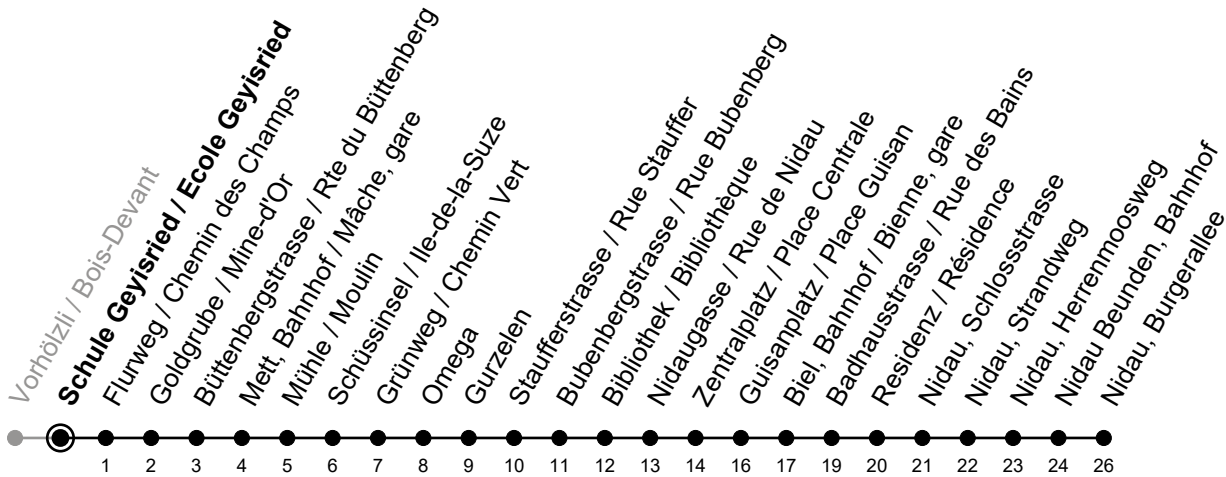

# Schule Geyisried / Ecole Geyisried

## 4

Richtung / Direction

### Nidau, Burgerallee

gültig von 10.12.2023 bis 14.12.2024 / valable du 10.12.2023 au 14.12.2024

Aktuelle Meldungen  
Info trafic

Ungefähre Reisezeit in Minuten / Durée approximative du trajet en minutes